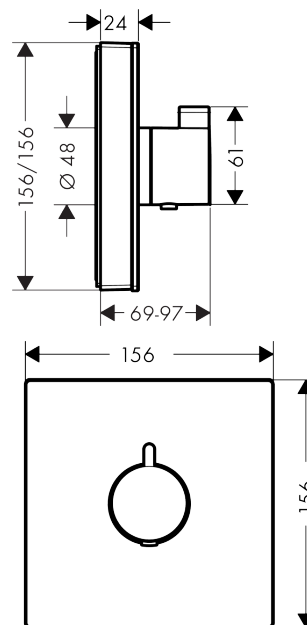

ShowerSelect Glass

Термостат ShowerSelect HighFlow, стеклянный, CM

Поверхности : **черный / хром** Артикульный номер: **15734600**

Описание

Характеристики

- максимальный расход воды при 3 бар: 42 л/мин
- расход воды через верхний вывод: 42 л/мин
- расход воды через нижний вывод: 42 л/мин
- картридж термостата
- предохранительный ограничитель при 40°C
- регулируемое ограничение температуры
- вид соединения: скрытая часть
- грязеулавливающий фильтр входит в комплект поставки

Награды за дизайн

Продукт

Чертеж

График расхода воды