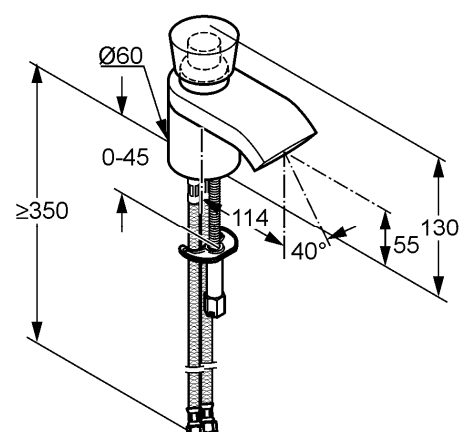

Изделие: **JOOP!**
однорычажный смеситель на умывальник DN 10

Номер артикула: 55 029 .. 05

Поверхность: 05 - хром
H7 - хром/хрусталь зеленый

Описание изделия:

цилиндровый рычаг
монтаж на одно отверстие
класс расхода воды А
аэратор Ovalflow
керамический картридж с ограничителем горячей воды
гибкая подводка G 3/8
система быстрого монтажа
без донного клапана
класс шума I

Дополнительная информация:

Класс расхода воды А:
макс. расход воды до 15 л/мин. при давлении 3 бара

Класс шума I:
макс. 20 дБ при давлении 3 бара

Фото продукта

Размеры

График расхода воды