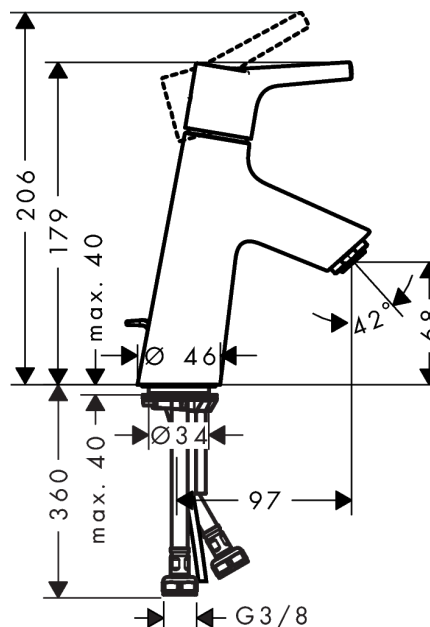

Talis S

Смеситель для раковины 80, LowFlow 3,5 л / мин, однорычажный, со сливным гарнитуром

Поверхности : хром Артикульный номер: 72015000

Описание

Характеристики

- состоит из: однорычажный смеситель для раковины, слив/перелив
- ComfortZone 80
- выступ 97 мм
- обычная струя
- расход воды при 3 барах: 3.5 л/мин
- керамический узел смешивания
- регулируемое ограничение температуры
- подходит для проточных водонагревателей
- донный клапан, 1¼"
- материал сливного набора: металл
- вид соединения: соединительные шланги G 3/8

Технология

Награды за дизайн

reddot award 2015
winner

Продукт

Чертеж

График расхода воды