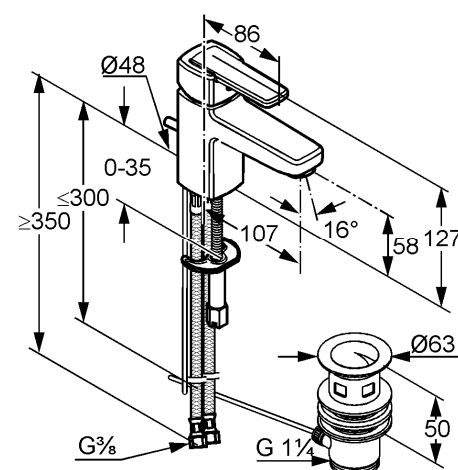

Изделие:	KLUDI Q-BEO однорычажный смеситель на умывальник DN 10
Номер артикула:	50 129 05 75
Поверхность:	05 - хром
Описание изделия:	литой рычаг монтаж на одно отверстие класс расхода воды A аэратор s-pointer M 24 x 1 керамический картридж с ограничителем горячей воды донный клапан G 1 1/4 гибкая подводка G 3/8 система быстрого монтажа класс шума I

Дополнительная информация:

Класс расхода воды A:
макс. расход воды до 15 л/мин. при давлении 3 бара

Класс шума I:
макс. 20 дБ при давлении 3 бара

Фото продукта

Размеры