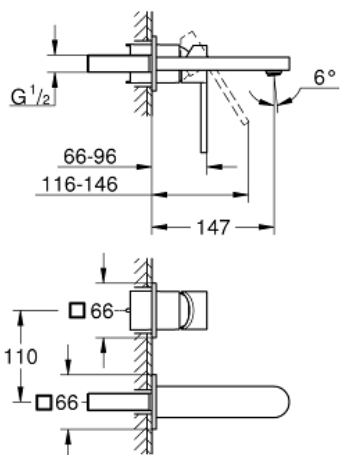

PLUS

Смеситель для раковины на два отверстия M-Size

MODEL # 29303003

Pure Freude
an Wasser

GROHE

Product Description:

PLUS

Смеситель для раковины на два отверстия
M-Size

Standard Specification:

настенный монтаж

комплект верхней монтажной части для
23 200 000

без встраиваемого механизма

металлическая розетка

металлический рычаг

GROHE StarLight хромированная поверхность

GROHE EcoJoy SpeedClean аэратор с ограничением
расхода воды 5,7 л/мин

GROHE AquaGuide регулируемый аэратор

размер по осям 110 мм

вынос 147 мм

минимальное давление 1,0 бар

Color:

□ 29303003 хром