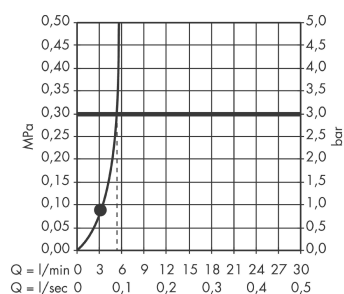

Crometta 85

Верхний душ 1jet Green 6 л/мин

Поверхности : **хром** Артикульный номер: **28423000**

Описание

Характеристики

- тип струи: обычная
- размер душевого диска: 85 мм
- шарнирное соединение: регулируемый угол верхнего душа
- расход воды для обычной струи (при 3 бар): 5,7 л/мин
- серый душевой диск
- материал душевого диска: пластик
- монтаж: потолок или стена
- соединительная резьба G ½

Технология

Продукт

Чертеж

График расхода воды

Расход измерен практически с помощью соответствующей арматуры (термостат/смеситель/скрытый клапан).