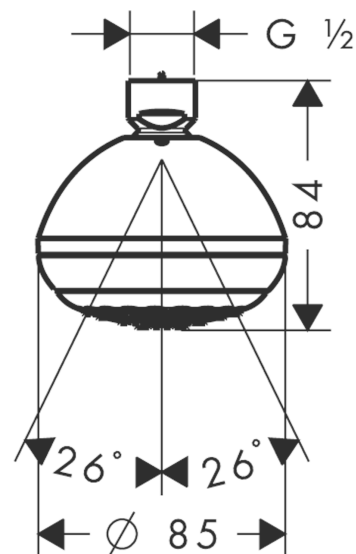

Crometta 85

Верхний душ 1jet Green 6 л/мин

Поверхности : **хром** Артикульный номер: **28423000**

Описание

Характеристики

- тип струи: обычная
- размер душевого диска: 85 мм
- шарнирное соединение: регулируемый угол верхнего душа
- расход воды для обычной струи (при 3 бар): 5,7 л/мин
- серый душевой диск
- материал душевого диска: пластик
- монтаж: потолок или стена
- соединительная резьба G ½

Технология

Продукт

Чертеж

График расхода воды

Расход измерен практически с помощью соответствующей арматуры (термостат/смеситель/скрытый клапан).