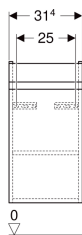

Шкафчик для раковины Geberit Renova Plan, с одной дверью, с укороченным вылетом

Образец

Характеристики

- Подвесной
- С одной дверцей
- Утопленная ручка для открывания
- Дверь с демпфирующим механизмом
- С одной переставной полкой

Объем поставки

- Шкафчик для раковины
- Полка
- Крепеж

Арт. №	Цвет / поверхность	В	Ширина раковина	Н	Т
501.901.01.1	Белый / Высокоглянцевое покрытие	31.4 см	36 см	60.5 см	22 см
501.901.JK.1	Лавовый / Матовое покрытие	31.4 см	36 см	60.5 см	22 см
501.901.00.1	Светлый пекан / Структурированное покрытие	31.4 см	36 см	60.5 см	22 см
501.901.JR.1	Пекан / Структурированное покрытие	31.4 см	36 см	60.5 см	22 см