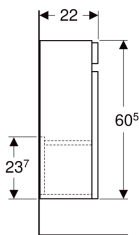

Шкафчик для раковины Geberit Renova Plan, с одной дверью, с укороченным вылетом

Образец

Характеристики

- Подвесной
- С одной дверцей
- Утопленная ручка для открывания
- Дверь с демпфирующим механизмом
- С одной переставной полкой

- Страна расположения петель: слева или справа
- С защитой от конденсата
- Фронтальная часть из МДФ
- Поставляется в собранном состоянии

Технические характеристики

Материал | Влагостойкое трехслойная ДСП

Объем поставки

- Шкафчик для раковины
- Полка
- Крепеж

Арт. №	Цвет / поверхность	В	Ширина раковина	Н	Т
501.901.01.1	Белый / Высокоглянцевое покрытие	31.4 см	36 см	60.5 см	22 см
501.901.JK.1	Лавовый / Матовое покрытие	31.4 см	36 см	60.5 см	22 см
501.901.00.1	Светлый пекан / Структурированное покрытие	31.4 см	36 см	60.5 см	22 см
501.901.JR.1	Пекан / Структурированное покрытие	31.4 см	36 см	60.5 см	22 см