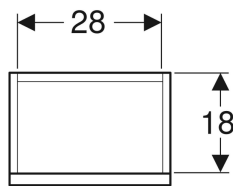

Шкафчик для раковины Geberit Renova Plan, с одной дверью, с укороченным вылетом

Образец

Характеристики

- Подвесной
- С одной дверцей
- Утопленная ручка для открывания
- Дверь с демпфирующим механизмом
- С одной переставной полкой

- Страна расположения петель: слева или справа
- С защитой от конденсата
- Фронтальная часть из МДФ
- Поставляется в собранном состоянии

Технические характеристики

Материал | Влагостойкое трехслойная ДСП

Объем поставки

- Шкафчик для раковины
- Полка
- Крепеж

Арт. №	Цвет / поверхность	В	Ширина раковина	Н	Т
501.901.01.1	Белый / Высокоглянцевое покрытие	31.4 см	36 см	60.5 см	22 см
501.901.JK.1	Лавовый / Матовое покрытие	31.4 см	36 см	60.5 см	22 см
501.901.00.1	Светлый пекан / Структурированное покрытие	31.4 см	36 см	60.5 см	22 см
501.901.JR.1	Пекан / Структурированное покрытие	31.4 см	36 см	60.5 см	22 см