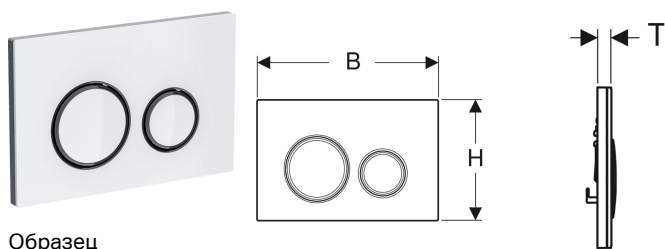

Смывная клавиша Geberit Sigma21, для двойного смыва, цвет металлический хромированный черный

Образец

Цели применения

- Для задействования смыва из смывного бачка скрытого монтажа Geberit Sigma

Характеристики

- Фронтальная установка

Объем поставки

- Монтажная рама
- 2 держателя крепления рамки

- Опорная площадка с легкоочищаемой поверхностью
- Шумопоглощающие толкатели привода смыва, быстрая установка без применения инструментов

Технические характеристики

Усилие привода | < 20 Н

- 2 толкателя привода смыва

Арт. №	Цвет / поверхность	Материал	В	Н	Т
115.651.SI.1	Опорная площадка и декоративные кольца: хромированный черный Панель и клавиши: белый	Сплав на основе цинка / стекло	24.6 см	16.4 см	1.4 см
115.651.SJ.1	Опорная площадка и декоративные кольца: хромированный черный Панель и клавиши: черный	Сплав на основе цинка / стекло	24.6 см	16.4 см	1.4 см
115.651.JM.1	Опорная площадка и декоративные кольца: хромированный черный Панель и клавиши: сланец Mustang	Сплав на основе цинка / натуральный камень (натуральный продукт)	24.6 см	16.4 см	1.4 см
115.651.JV.1	Опорная площадка и декоративные кольца: хромированный черный Панель и клавиши: под бетон	Сплав на основе цинка / керамика	24.6 см	16.4 см	1.4 см
115.651.JX.1	Опорная площадка и декоративные кольца: хромированный черный Панель и клавиши: черный орех	Сплав на основе цинка / дерево (натуральный продукт)	24.6 см	16.4 см	1.4 см
115.651.00.1	Опорная площадка и декоративные кольца: хромированный черный Панель и клавиши: на заказ	Сплав на основе цинка	24.6 см	16.4 см	1 см