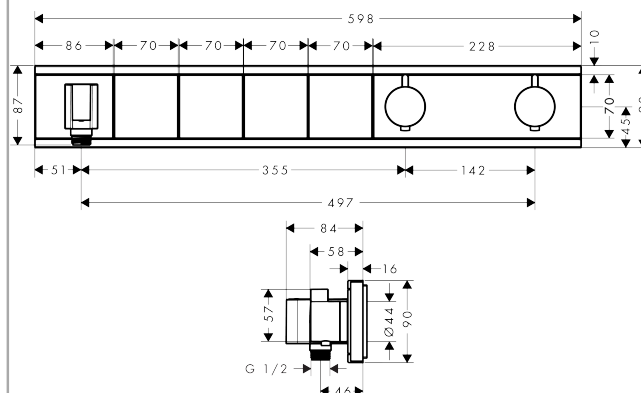

RainSelect

RainSelect с 4 кнопками, CM

Поверхности : **хром** Артикульный номер: **15357000**

Описание

Характеристики

- состоит из: термостат, держатель для душа
- в зависимости от расхода и ситуации при установке, снижение расхода примерно на 50%, встроенная функция отключения
- 4 потребителя
- возможно одновременное включение нескольких потребителей
- кнопка включения/выключения Select для 4 потребителей
- максимальный расход воды при 3 бар: 26 л/мин
- картридж термостата, клапан Select
- мин. рабочее давление: 1 бар
- макс. рабочее давление: 10 бар
- предохранительный ограничитель при 40°C
- регулируемое ограничение температуры
- клапан обратного тока воды
- гайка шланга: для душевых шлангов с конической или цилиндрической гайкой с обеих сторон
- вид соединения: скрытая часть
- Термостат поставляется с кнопками ручной душ, Waterfall, Rain large, Mono

Технология

Награды за дизайн

Продукт

Чертеж

RainSelect

RainSelect с 4 кнопками, CM

Поверхности : **хром** Артикульный номер: **15357000**

Пример монтажа