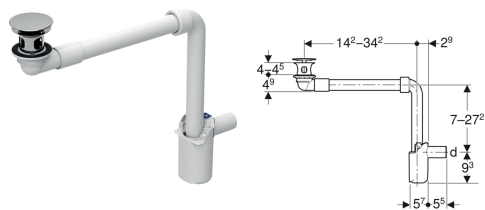

## Слив раковины Geberit, компактная модель, узкое исполнение, со свободным стоком и крышкой клапана

Образец

### Цели применения

- Для раковины, писсуаров и биде без перелива
- Для раковин толщиной 40–45 мм в области донного клапана
- Для экономии места при установке раковин со шкафчиком без выреза под сифон
- Для экономии места при установке раковин

### Объем поставки

- Донный клапан
- Соединительное колено 90° из ПП
- Манжета из EPDM

- Гигиеничный благодаря оптимальным характеристикам потока
- Длина адаптируется к раковине
- Со встроенной решетка волосоуловитель
- Горизонтальный выпуск

### Технические характеристики

Высота гидрозатвора	50 мм
Материал	Латунь хромированная/ПП

- Сифон бутылочный
- Крышка вентиля
- Скрытый перелив для раковины

Арт. №	Цвет / поверхность	d, ø	G	AB
152.091.21.1	Глянцевый хром	32 мм	1 1/4 "	40–45 мм
152.092.21.1	Глянцевый хром	40 мм	1 1/4 "	40–45 мм