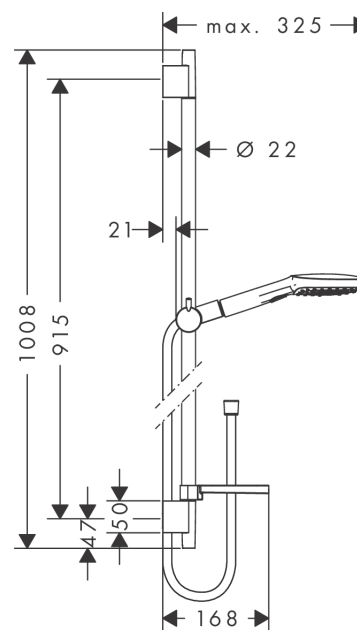

#### Характеристики

- состоит из: ручной душ, душевая штанга, шланг для душа, ползунок, мыльница
- размер душевого диска: 120 мм
- тип струи: RainAir, Rain, Whirl
- удобное переключение типов струи с помощью кнопки Select
- со стороны душа упорный подшипник, предотвращающий перекручивание душевого шланга
- держатель ручного душа регулируется в пределах 90°, поворачивается вправо и влево, перемещается вверх и вниз
- максимальный расход воды при 3 бар: 9 л/мин
- хромированные настенные крепления из пластика

### График расхода воды

Расход измерен практически с помощью соответствующей арматуры (термостат/смеситель/скрытый клапан).

Расход измерен практически с помощью соответствующей арматуры (термостат/смеситель/скрытый клапан).