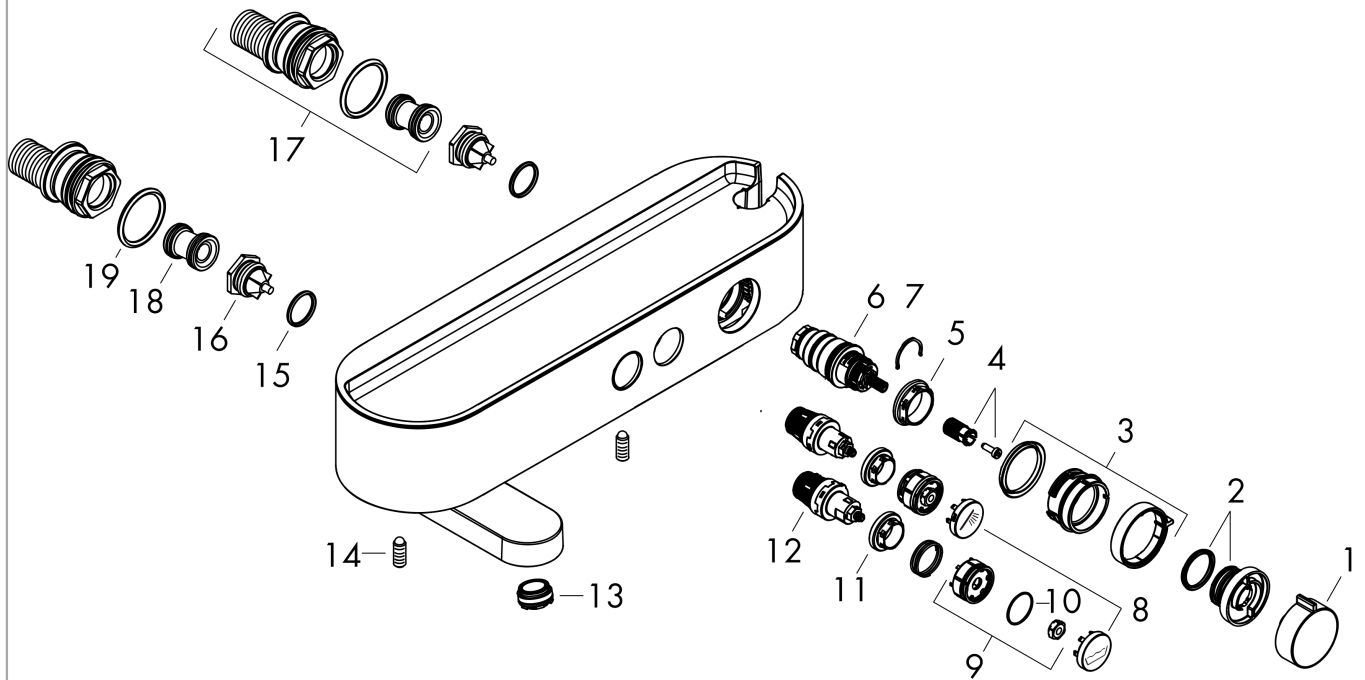

Термостат для ванны 400, внешнего монтажа

: матовый белый Артикульный номер: **24340700**

Покомпонентное изображение

Год выпуска: >04/22

ShowerTablet Select**Термостат для ванны 400, внешнего монтажа****: матовый белый** Артикульный номер: **24340700****Перечень запасных частей**

Год выпуска: >04/22

Позиция	Описание	Артикульный номер	PC	PU
1	handle	94403700	-	1
2	safety set	94404000	-	1
3	handle	94405700	-	1
4	handle fixing set	92136000	-	1
5	nut	98913000	-	1
6	thermostat cartridge	98282000	-	1
7	cartridge for exchanged connections	92373000	-	1
8	set of symbols	98367700	-	1
9	O-ring 20x1	98140000	-	1
10	spring with sleeve	92340000	-	1
11	nut	98368000	-	1
12	shut off unit	95758000	-	1
13	aerator M24x1 C	92934000	-	1
14	hollow set screw M6x16 including o-ring 29x3	98372000	-	1
15	O-ring 17x2	98199000	-	1
16	non return valve (pressure-resistant up to 2 MPa)	95773000	-	1
17	set of S-unions	95772000	-	1
18	noise reduction	96429000	-	1
19	O-ring 29x3	98371000	-	1