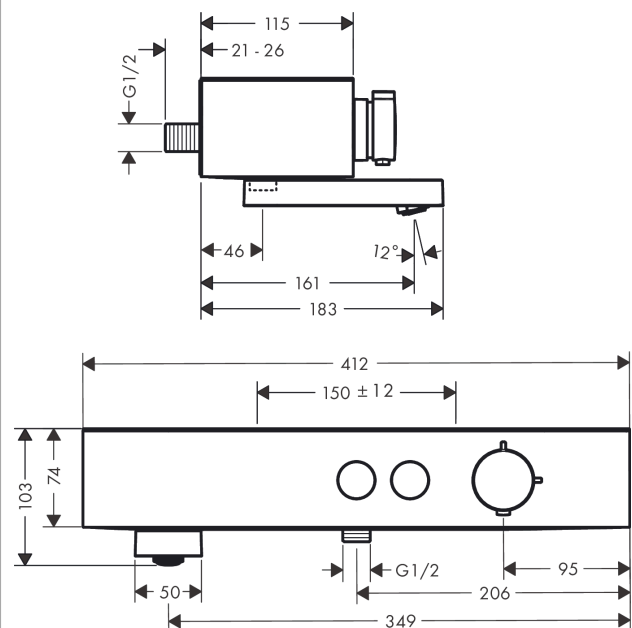

ShowerTablet Select

Термостат для ванны 400, внешнего монтажа

: матовый белый   Артикульный номер: 24340700

Продукт

Чертеж