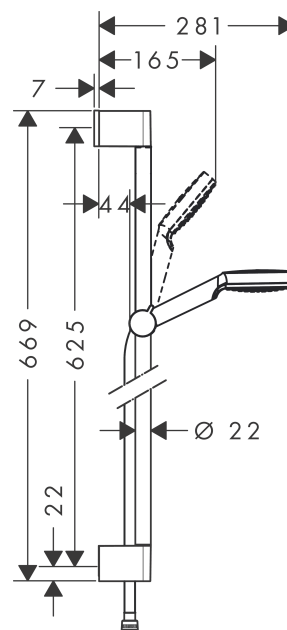

Crometta

Душевой набор 1jet со штангой 65 см

Поверхности : белый / хром Артикульный номер: 26533400

Описание

Характеристики

- состоит из: ручной душ, душевая штанга, шланг для душа, ползунок
- размер душевого диска: 100 мм
- тип струи: Rain
- со стороны душа упорный подшипник, предотвращающий перекручивание душевого шланга
- угол наклона может изменяться до 45°
- максимальный расход воды при 3 бар: 14 л/мин
- диаметр штанги 22 мм
- хромированные настенные крепления из пластика

Технология

Продукт

Чертеж