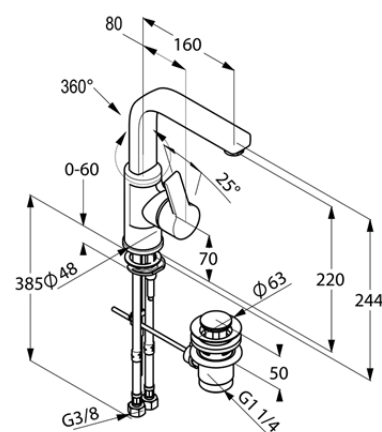

Изделие: **KLUDI O-CEAN**  
однорычажный смеситель на умывальник  
DN 10

Номер артикула: **42 025 05 73**

Поверхность: **хром**

Описание изделия:

литой рычаг  
монтаж на одно отверстие  
класс расхода воды Z  
аэратор s-pointer Eco M 24 x 1  
керамический картридж  
с ограничителем горячей воды  
поворотный излив (360°)  
донный клапан G 1 1/4  
система быстрого монтажа  
гибкая подводка G 3/8

Дополнительная информация:

Класс расхода воды Z:  
макс. расход воды до 9 л/мин. при давлении 3 бара

Фото продукта

Размеры

График расхода воды