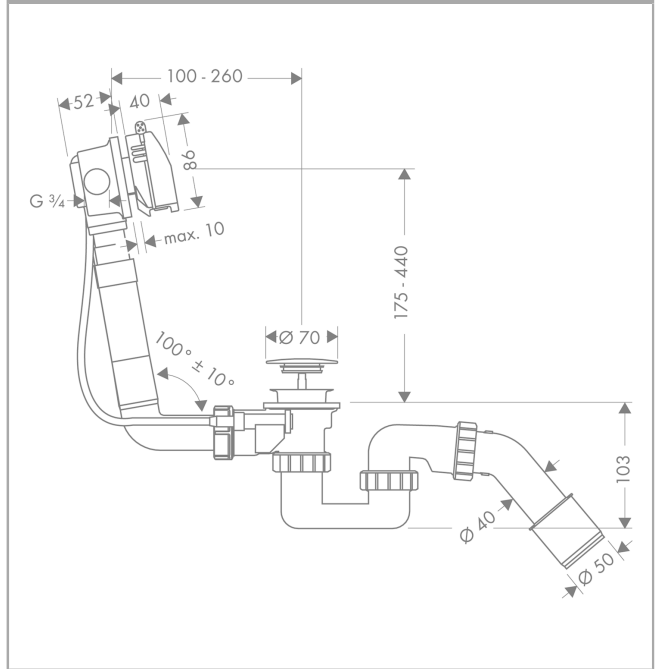

Exafill

Готовый набор: излив на ванну с набором для слива и перелива для стандартных ванн

Поверхности : **хром** Артикульный номер: **58123000**

Описание

Характеристики

- состоит из: сифон для ванны, скрытая часть, наружная часть
- подходит для стандартных ванн
- длина боуден-троса 520 мм
- соединение шланга для подачи воды слева и справа DN20

Продукт

Чертеж

График расхода воды