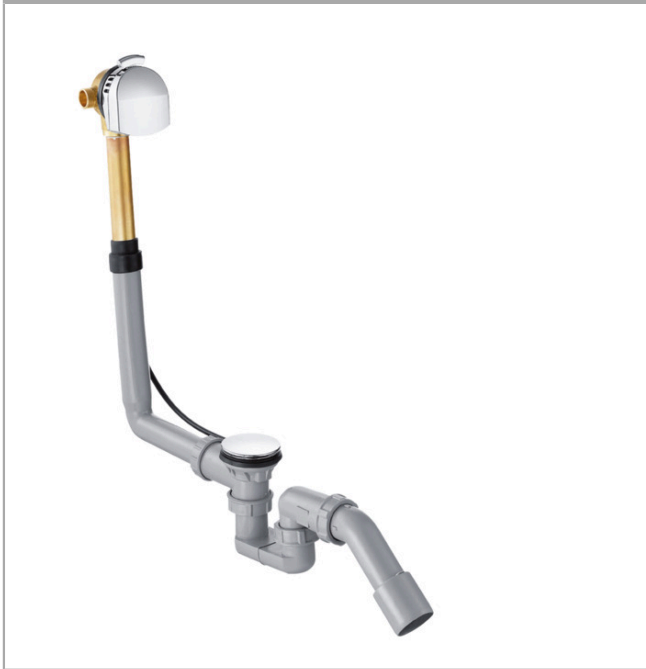

Exafill

Готовый набор: излив на ванну с набором для слива и перелива для стандартных ванн

Поверхности : **хром** Артикульный номер: **58123000**

Описание

Характеристики

- состоит из: сифон для ванны, скрытая часть, наружная часть
- подходит для стандартных ванн
- длина боуден-троса 520 мм
- соединение шланга для подачи воды слева и справа DN20

Продукт