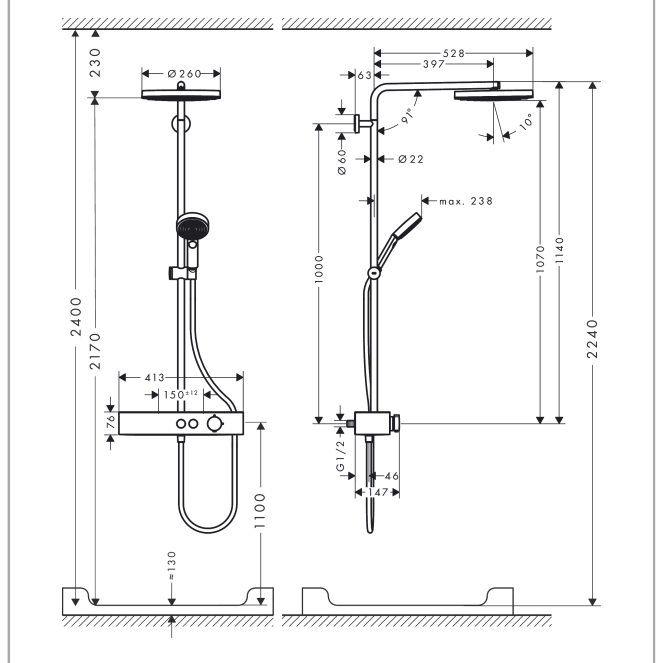

Pulsify S
Showerpipe 260 1jet c ShowerTablet Select 400
: хром Артикулный номер: **24220000**

Продукт

Чертеж

График расхода воды