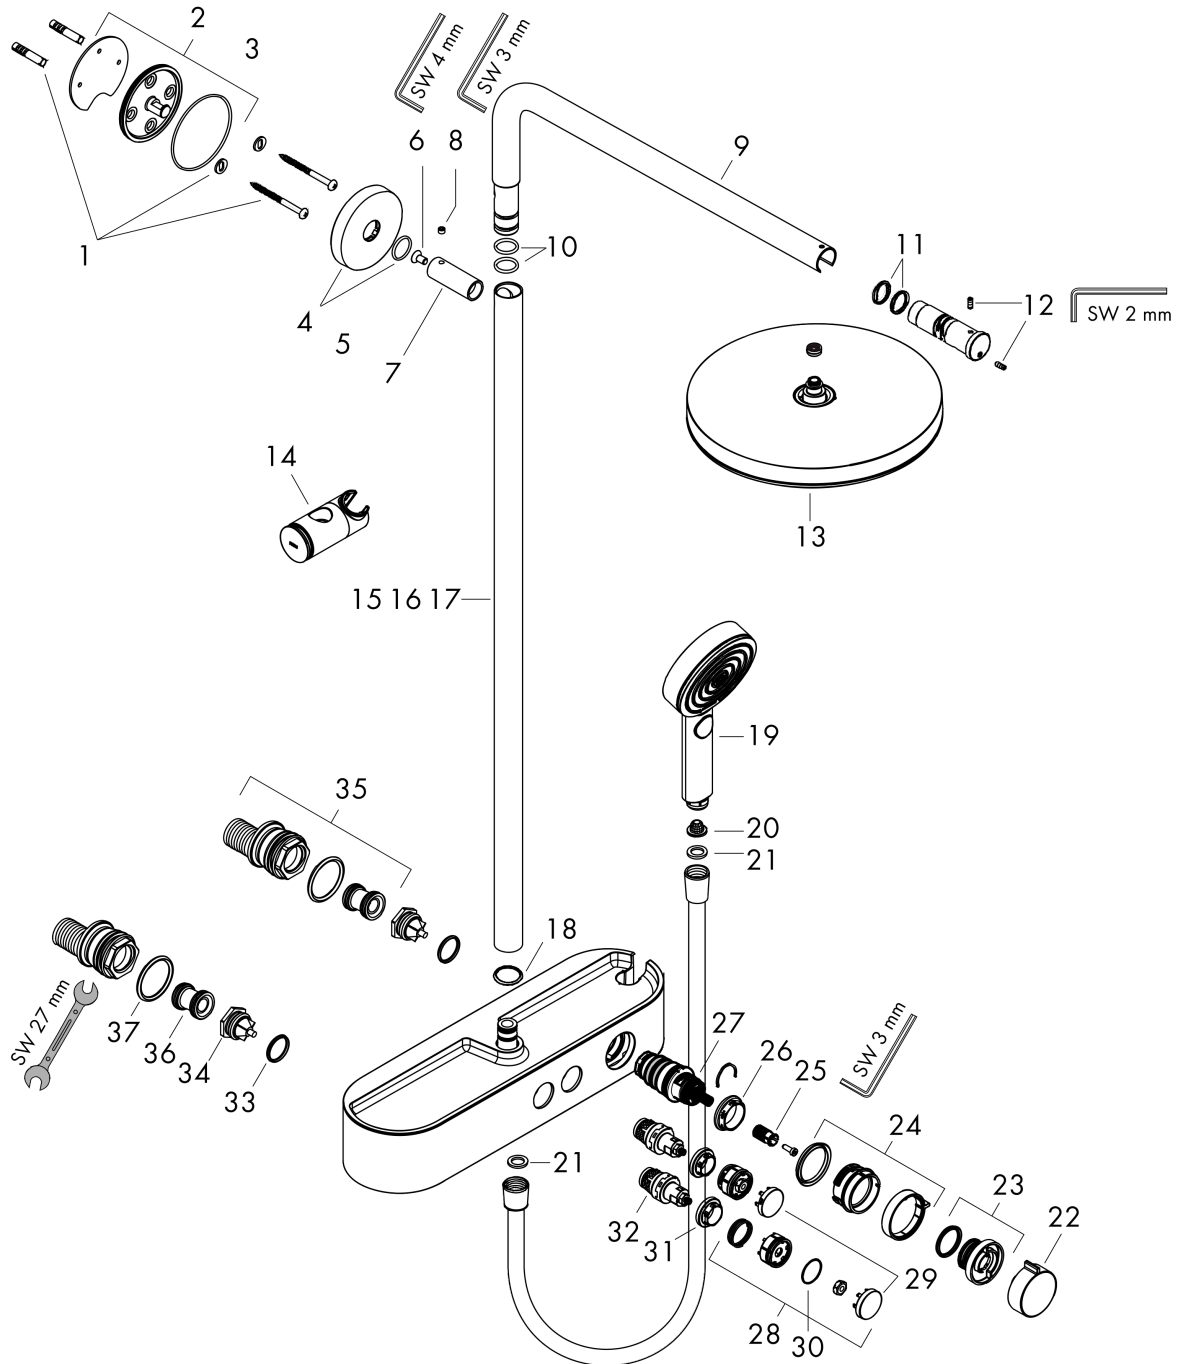

Покомпонентное изображение

Год выпуска: >01/22

Pulsify S
Showerpipe 260 1jet c ShowerTablet Select 400
 : хром Артикульный номер: 24220000

Перечень запасных частей

Год выпуска: >01/22

| Позиция | Описание | Артикульный номер | PC | PU |
|---------|---|-------------------|----|----|
| 1 | mounting set | 98716000 | - | 1 |
| 2 | wall flange | 95687000 | - | 1 |
| 3 | O-ring 72x2 | 98395000 | - | 1 |
| 4 | escutcheon Ø 60 mm | 95692000 | - | 1 |
| 5 | O-ring 20x2 | 98165000 | - | 1 |
| 6 | screw | 92137000 | - | 1 |
| 7 | sleeve | 92166000 | - | 1 |
| 8 | hollow set screw M6x5 | 98447000 | - | 1 |
| 9 | shower arm cpl. | 94831000 | - | 1 |
| 10 | O-ring 17x2,5 | 98387000 | - | 1 |
| 11 | O-ring 17x2 | 98199000 | - | 1 |
| 12 | hollow set screw M4x10 | 97667000 | - | 1 |
| 13 | head shower | 94876000 | - | 1 |
| 14 | support, assy | 93517000 | - | 1 |
| 15 | pipe 973 mm / Ø 22 mm | 92468000 | - | 1 |
| 16 | pipe 1030 mm | 95915000 | - | 1 |
| 17 | pipe 1400 mm | 95983000 | - | 1 |
| 18 | hollow set screw M6x16 including o-ring 29x3 | 98372000 | - | 1 |
| 19 | - | 94795000 | - | 1 |
| 20 | - | 24110000 | - | 1 |
| 21 | filter | 92672000 | - | 1 |
| 22 | seal | 98058000 | - | 1 |
| 23 | handle | 94403000 | - | 1 |
| 24 | safety set | 94404000 | - | 1 |
| 25 | handle | 94405000 | - | 1 |
| 26 | handle fixing set | 92136000 | - | 1 |
| 27 | nut | 98913000 | - | 1 |
| 28 | thermostat cartridge | 98282000 | - | 1 |
| 29 | spring with sleeve | 92340000 | - | 1 |
| 30 | set of symbols | 98367000 | - | 1 |
| 31 | O-ring 20x1 | 98140000 | - | 1 |
| 32 | nut | 98368000 | - | 1 |
| 33 | shut off unit | 95758000 | - | 1 |
| 34 | non return valve (pressure-resistant up to 2 MPa) | 95773000 | - | 1 |
| 35 | set of S-unions | 95772000 | - | 1 |
| 36 | noise reduction | 96429000 | - | 1 |
| 37 | O-ring 29x3 | 98371000 | - | 1 |