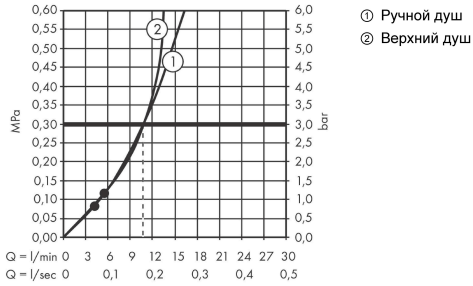

Технология

Награды за дизайн

reddot winner 2021

Pulsify S
Showerpipe 260 1jet c ShowerTablet Select 400
 : хром Артикулный номер: **24220000**

Продукт

Чертеж

График расхода воды

Pulsify S
Showerpipe 260 1jet c ShowerTablet Select 400
 : хром Артикулный номер: 24220000