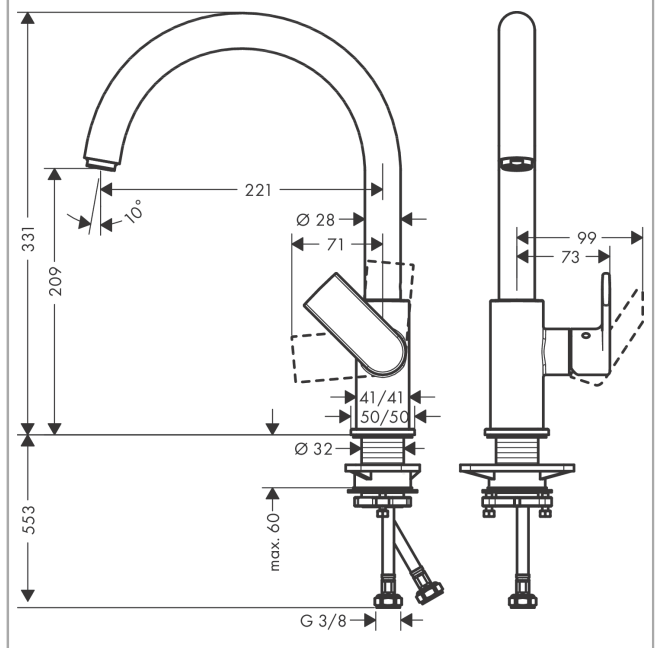

Vernis Shape M35

Кухонный смеситель однорычажный, 210, с поворотным изливом
: матовый черный Артикульный номер: 71871670

Описание

Характеристики

- ComfortZone 210
- угол поворота излива: регулировка на 2 уровня на 120° или 360°
- обычная струя
- максимальный расход воды при 3 барах: 11,1 л/мин
- керамический узел смешивания
- соединительные шланги G 3/8
- подходит для проточных водонагревателей

Технология

Продукт

Чертеж

График расхода воды