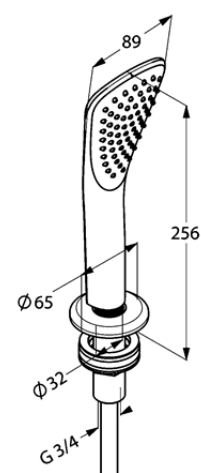

Изделие: **KLUDI FIZZ**
душевой гарнитур

Номер артикула: **67 051 05**

Поверхность: **хром**

Описание изделия:

вертикальный монтаж
класс расхода воды B
состоит из:
ручной душевой лейки KLUDI FIZZ 1S
система быстрой очистки
от известковых отложений
канала для шланга
душевого шланга 1500 мм
соединительного напорного шланга 500 мм

Дополнительная информация:

Класс расхода воды B:

Фото продукта

Размеры

График расхода воды