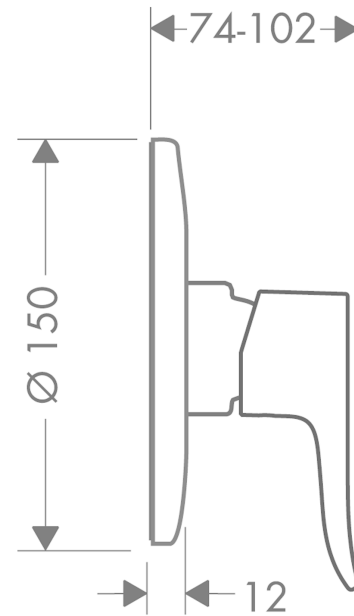

Metris

Смеситель для душа, однорычажный, СМ

Поверхности : хром Артикульный номер: 31686000

Описание

Характеристики

- 1 потребитель
- вид соединения: скрытая часть
- мин. рабочее давление: 1 бар
- макс. рабочее давление: 10 бар

Продукт

Чертеж

График расхода воды