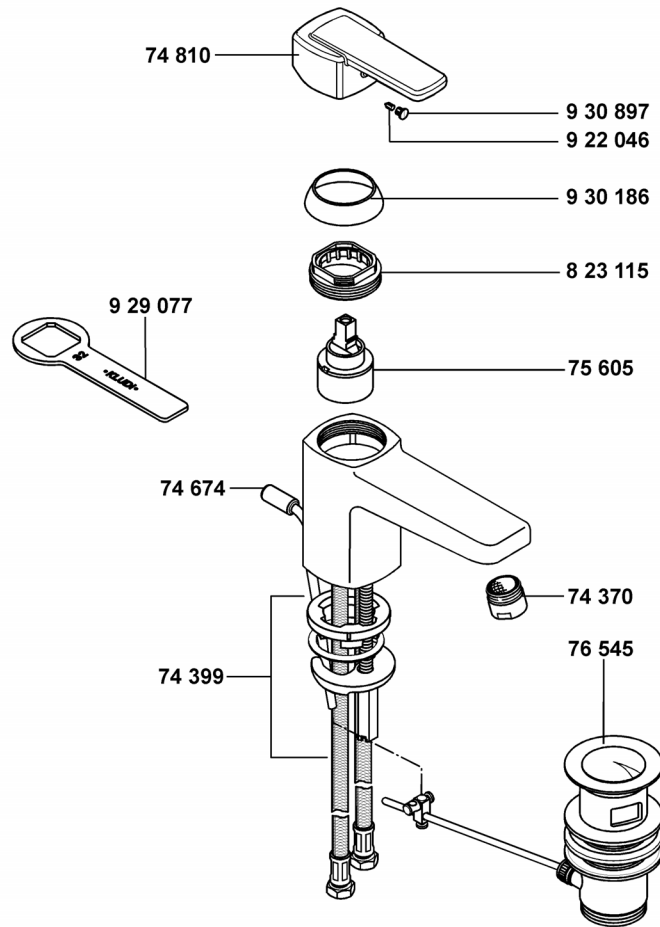

KLUDI Q-BEO

50129

A_5012975

50129	Waschtisch-Einhandmischer DN 10	single lever basin mixer DN 10	ééngreeps wastafelmengkraan 3/8"
74 370	s-pointer Luftsprudler M 24 x 1	s-pointer aerator M 24 x 1	s-pointer perlator M 24 x 1
74 399	Befestigungsatz	assembling set	bevestigingsset
74 674	Zugstange	lift rod	trekstang
74 810	Hebel, KLUDI Q-BEO	lever, KLUDI Q-BEO	hendel, KLUDI Q-BEO
75 605	Kartusche	cartridge	cartouche
76 545	Ablaufgarnitur	pop up waste	afvoergarnituur
823 115	Spannschraube	screw	spanschroef
922 046	Gewindestift	threading lathe	inbus schroef
929 077	Armaturenschlüssel	fastening tool	sleutel
930 186	Abdeckkappe	cover cap	afdekkap
930 897	Markierungsstopfen	red/blue insert	markeringsstop