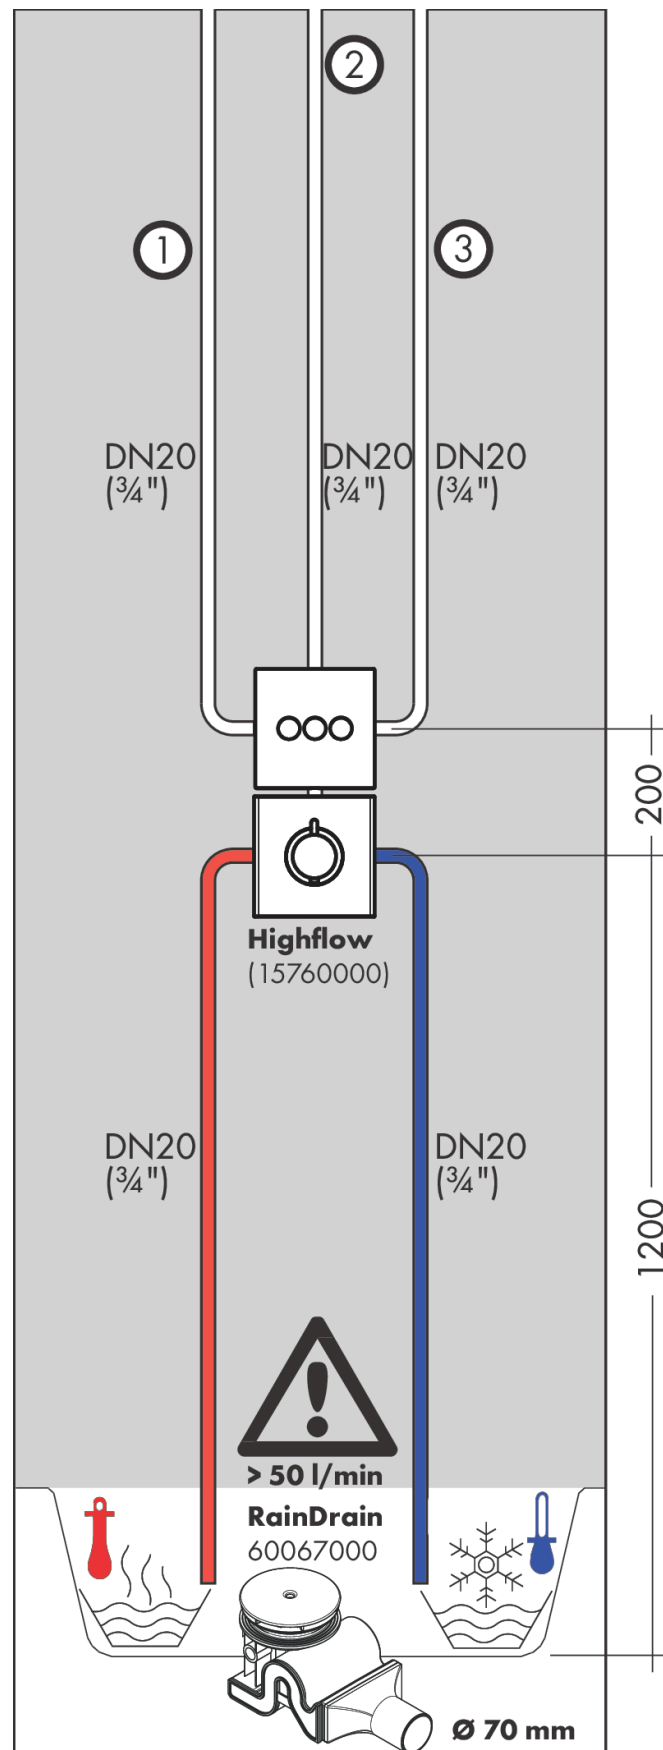

### Чертеж

### График расхода воды

**ShowerSelect**

**Вентиль, скрытого монтажа, для 3 потребителей**

: шлиф. черный хром    Артикульный номер: **15764340**

**Пример монтажа**

ShowerSelect

Вентиль, скрытого монтажа, для 3 потребителей

Год выпуска: &gt;10/21

Позиция	Описание	Артикульный номер	PC	PU
1	set of symbols	92218000	-	1
2	escutcheon 155 / 155 mm	92227340	-	1
3	holder for escutcheon	98793000	-	1
4	set of fixing screws	96454000	-	1
5	nut and flange	92696000	-	1
6	Select-adapter	92219000	-	1
7	nut	98368000	-	1
8	shut off unit	95758000	-	1
9	set of screws	96525000	-	1
10	O-ring 16x2	98133000	-	1
11	noise reduction	94073000	-	1
12	extension 25 mm	13595000	-	1
13	set of fixing screws	97747000	-	1
14	extension 22 mm	13593340	-	1
15	extension 10 mm for iBox universal with shut-off unit	92332000	-	1
16	compensation set 1°	95521000	-	1
17	flushing unit complete	15956000	-	1
18	fit-up aid	92540000	-	1
19	symbol head shower Rain large	93571880	-	1
20	symbol head shower Rain small	93572880	-	1
21	symbol handshower	93573880	-	1
22	symbol Flood jet	93574880	-	1
23	symbol Whirl	93575880	-	1
24	symbol Mono	93576880	-	1
25	symbol tub	93577880	-	1
26	symbol body shower	93578880	-	1
27	symbol ON/OFF	93579880	-	1
28	pushbutton	93955880	-	1
a	concealed item	01800180	-	1
b	shut off unit (special)	92361000	-	1
c	Grease	90920000	-	1