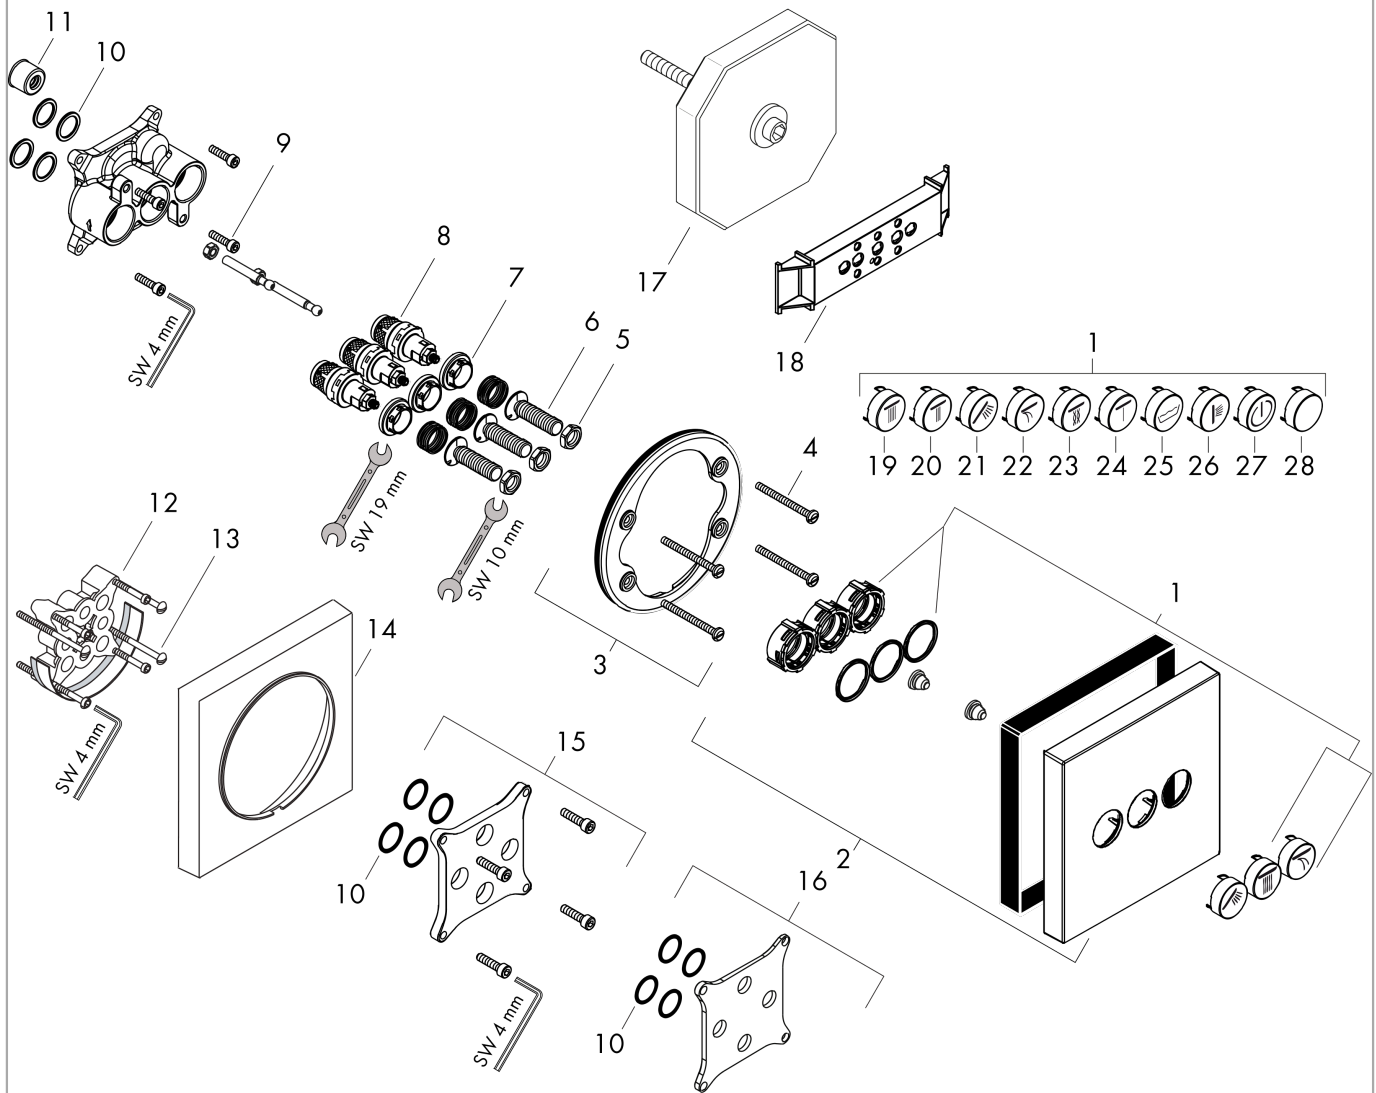

ShowerSelect

Вентиль, скрытого монтажа, для 3 потребителей

: шлиф. черный хром Артикульный номер: 15764340

Покомпонентное изображение

Год выпуска: >10/21

ShowerSelect

Вентиль, скрытого монтажа, для 3 потребителей

: шриф. черный хром Артикульный номер: **15764340**

Перечень запасных частей

Год выпуска: >10/21

Позиция	Описание	Артикульный номер	PC	PU
1	set of symbols	92218000	-	1
2	escutcheon 155 / 155 mm	92227340	-	1
3	holder for escutcheon	98793000	-	1
4	set of fixing screws	96454000	-	1
5	nut and flange	92696000	-	1
6	Select-adapter	92219000	-	1
7	nut	98368000	-	1
8	shut off unit	95758000	-	1
9	set of screws	96525000	-	1
10	O-ring 16x2	98133000	-	1
11	noise reduction	94073000	-	1
12	extension 25 mm	13595000	-	1
13	set of fixing screws	97747000	-	1
14	extension 22 mm	13593340	-	1
15	extension 10 mm for iBox universal with shut-off unit	92332000	-	1
16	compensation set 1°	95521000	-	1
17	flushing unit complete	15956000	-	1
18	fit-up aid	92540000	-	1
19	symbol head shower Rain large	93571880	-	1
20	symbol head shower Rain small	93572880	-	1
21	symbol handshower	93573880	-	1
22	symbol Flood jet	93574880	-	1
23	symbol Whirl	93575880	-	1
24	symbol Mono	93576880	-	1
25	symbol tub	93577880	-	1
26	symbol body shower	93578880	-	1
27	symbol ON/OFF	93579880	-	1
28	pushbutton	93955880	-	1
a	concealed item	01800180	-	1
b	shut off unit (special)	92361000	-	1
c	Grease	90920000	-	1