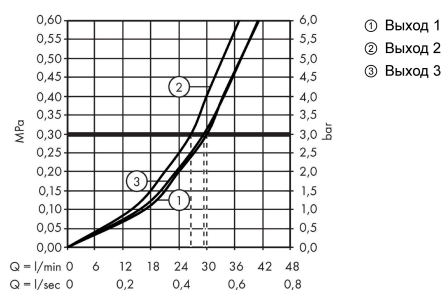

График расхода воды