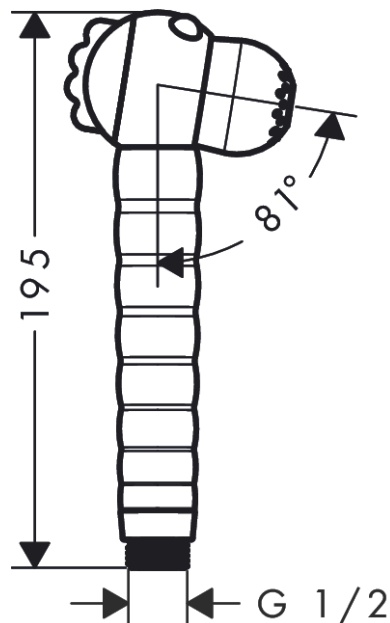

Jocolino**Ручной душ, детский, "Лев" 2jet**Поверхность: **n.a.** Артикульный номер: **28760210****Описание****Характеристики**

- размер головки душа: 27 мм
- тип струи: Rain, MonoRain
- переключение типов струи поворотом лейки
- максимальный объем расхода воды при 3 барах: 11 л/мин
- объем расхода воды моно-струи (при 3 барах): 9,1 л/мин
- объем расхода воды струи Rain (при 3 барах): 11 л/мин
- эргономичная рукоятка идеальна для детских рук
- известковый налет удаляется с форсунок автоматически при переключении типов струй
- подвижные глазки
- промываемое сетчатое уплотнение
- соединительная резьба G 1/2
- подходит для проточных водонагревателей

Технология**Награды за дизайн****Продукт****Чертеж**

Jocolino

Ручной душ, детский, "Лев" 2jet

Поверхность: **п.а.** Артикульный номер: **28760210**

График расхода воды

Q = l/min 0 3 6 9 12 15 18 21 24 27 30
Q = l/sec 0 0,1 0,2 0,3 0,4 0,5

Расход измерен практически с помощью соответствующей арматуры (термостат/смеситель/скрытый клапан).