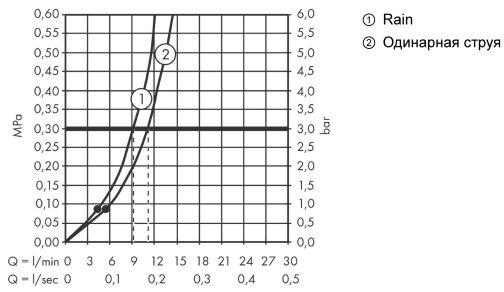

Jocolino**Ручной душ, детский, "Лев" 2jet**Поверхность: **n.a.** Артикульный номер: **28760210****Описание****Характеристики**

- размер головки душа: 27 мм
- тип струи: Rain, MonoRain
- переключение типов струи поворотом лейки
- максимальный объем расхода воды при 3 барах: 11 л/мин
- объем расхода воды моно-струи (при 3 барах): 9,1 л/мин
- объем расхода воды струи Rain (при 3 барах): 11 л/мин
- эргономичная рукоятка идеальна для детских рук
- известковый налет удаляется с форсунок автоматически при переключении типов струй
- подвижные глазки
- промываемое сетчатое уплотнение
- соединительная резьба G 1/2
- подходит для проточных водонагревателей

Технология**Награды за дизайн****Продукт****Чертеж**

Jocolino

Ручной душ, детский, "Лев" 2jet

Поверхность: **п.а.** Артикульный номер: **28760210**

График расхода воды

Q = l/min 0 3 6 9 12 15 18 21 24 27 30
Q = l/sec 0 0,1 0,2 0,3 0,4 0,5

Расход измерен практически с помощью соответствующей арматуры (термостат/смеситель/скрытый клапан).