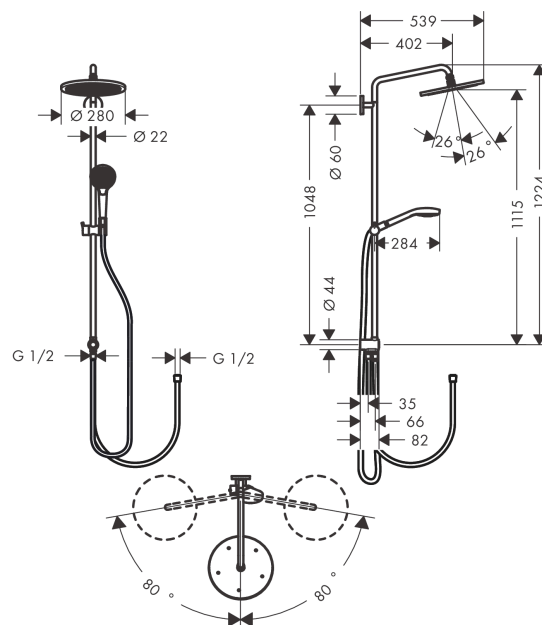

Croma Select S Showerpipe 280 1jet Reno

Поверхности : **хром** Артикульный номер: **26793000**

Описание

Характеристики

- состоит из: верхний душ, ручной душ, шланг для душа, ползунок
- верхний душ Croma 280
- размер душевого диска: 280 мм
- тип струи: RainAir
- шарнирное соединение: регулируемый угол верхнего душа
- длина держателя для душа: 400 мм
- поворотный держатель для душа
- регулируемое по высоте крепление ручного душа
- потребитель: верхний душ, ручной душ
- расход воды для струи RainAir (при 3 бар): 10 л/мин
- вид монтажа: внешний монтаж
- подсоединение к водопроводу: душевой шланг Isiflex 0,8 м
- соединительная резьба G 1/2
- подъемная труба может быть укорочена по высоте

Технология

Продукт

Чертеж

Croma Select S Showerpipe 280 1jet Reno

Поверхности : **хром** Артикульный номер: **26793000**

График расхода воды