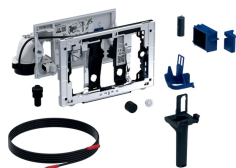

Модуль Geberit DuoFresh с автоматическим включением и приемником для цилиндров Geberit DuoFresh, для смывного бачка скрытого монтажа Sigma 8 см

Образец

Цели применения

- Для смывных бачков скрытого монтажа Geberit Sigma 8 см
- Для непосредственной очистки воздуха из санфаянса
- Для вставки Geberit DuoFresh Stick без хлора или окисляющих составляющих
- Для смывных клавиш Geberit Sigma01
- Для смывных клавиш Geberit Sigma10
- Для смывных клавиш Geberit Sigma20
- Для смывных клавиш Geberit Sigma21
- Для смывных клавиш Geberit Sigma30
- Для смывных клавиш Geberit Sigma50

Характеристики

- Фронтальная установка
- Система очистки воздуха с функцией фильтрования встроена в смывной бачок скрытого монтажа
- Вытяжной узел может монтироваться без использования инструментов

Объем поставки

- Монтажная рама с поворотным механизмом
- Защитная пластина
- Вытяжной узел с радиальным вентилятором
- Кабельное соединение со штекером длиной 1,8 м
- Керамический сотовый фильтр

- Совместимость с приложением Geberit Home
- Возможность включения системы очистки воздуха посредством датчика присутствия пользователя
- Нейтрализация запаха посредством керамического сотового фильтра
- Замена керамического сотового фильтра для нейтрализации запахов выполняется без использования инструментов
- Включение подсветки посредством датчика освещенности
- Geberit DuoFresh Stick вставляется без применения инструментов

Технические характеристики

Степень защиты	IPX4
Класс защиты	III
Рабочее напряжение	12 В пост. тока
Потребляемая мощность	7 Вт
Потребляемая мощность в режиме ожидания	≤ 0.5 Вт

- Приемный контейнер для Geberit DuoFresh Stick
- Заглушка для трубки подвода
- Выдвижной ящик с фильтром и держателем для Geberit DuoFresh Stick
- 8 цилиндров Geberit DuoFresh