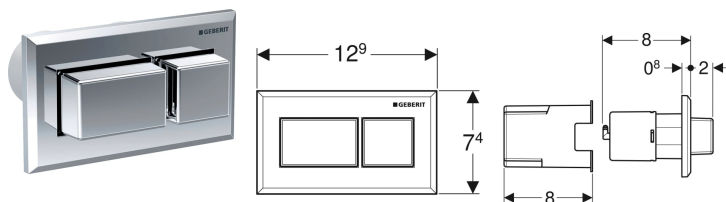

Клавиша дистанционного смыва Geberit прямоугольное исполнение, пневматическая, для двойного смыва, скрытое размещение, выступающая

Образец

Цели применения

- Для дистанционного пневмопривода для смывных бачков Geberit наружного и скрытого монтажа
- Для задействования двойного смыва
- Для капитальных и гипсокартонных стен
- Для скрытого монтажа
- Для смывных бачков скрытого монтажа Geberit Sigma 12 см
- Для смывных бачков скрытого монтажа Geberit Omega 12 см
- Для смывных бачков скрытого монтажа Geberit Delta 12 см
- Для смывных бачков скрытого монтажа Geberit Kappa 15 см
- Для смывных бачков наружного монтажа Geberit AP123

Объем поставки

- Кнопка
- Нажимной рычаг
- Пневматический шланг 2 м

- Для смывных бачков наружного монтажа Geberit AP140
- Для мебели ванной комнаты

Характеристики

- Может комбинироваться со смывными клавишами Geberit для одинарного смыва и смыва смыв/стоп, либо защитной крышкой Geberit
- Смывные клавиши выступающие
- Прямоугольное исполнение

Технические характеристики

Усилие привода | < 22 Н

Арт. №	Цвет / поверхность	Материал
116.052.21.1	Панель и клавиша: глянцевый хром	Пластик