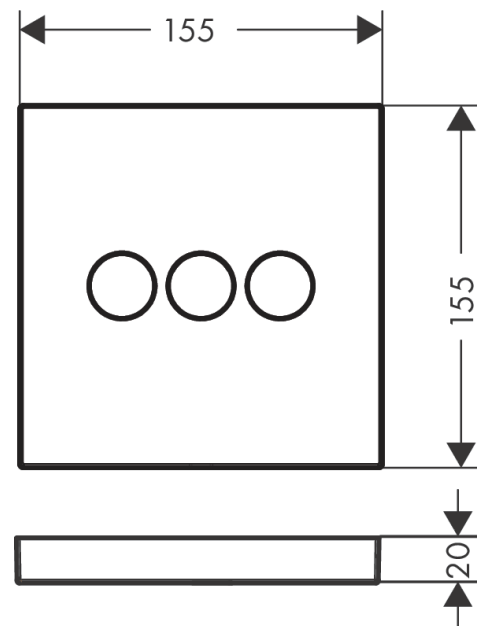

ShowerSelect

Вентиль, скрытого монтажа, для 3 потребителей
: матовый черный Артикульный номер: **15764670**

Описание

Характеристики

- 3 потребителя
- клапан Select
- возможно одновременное включение нескольких потребителей
- максимальный расход воды при 3 барах: 30 л/мин
- расход воды через верхний вывод: 26 л/мин
- напор слева и справа: 29 л/мин
- расход воды при одновременном использовании всех потребителей: 30 л/мин
- вид соединения: скрытая часть
- вентиль поставляется с кнопками «Широкая струя Rain», «Узкая струя Rain» и «Ручной душ»

Технология

Награды за дизайн

reddot winner 2021

Продукт

Чертеж

График расхода воды

ShowerSelect

Вентиль, скрытого монтажа, для 3 потребителей

ShowerSelect**Вентиль, скрытого монтажа, для 3 потребителей****: матовый черный** Артикульный номер: **15764670****Перечень запасных частей**

Год выпуска: >10/21

Позиция	Описание	Артикульный номер	PC	PU
1	escutcheon 155 / 155 mm	92227670	-	1
2	holder for escutcheon	98793000	-	1
3	set of fixing screws	96454000	-	1
4	nut and flange	92696000	-	1
5	Select-adapter	92219000	-	1
6	nut	98368000	-	1
7	shut off unit	95758000	-	1
8	set of screws	96525000	-	1
9	O-ring 16x2	98133000	-	1
10	noise reduction	94073000	-	1
11	extension 25 mm	13595000	-	1
12	set of fixing screws	97747000	-	1
13	extension 22 mm	13593670	-	1
14	extension 10 mm for iBox universal with shut-off unit	92332000	-	1
15	compensation set 1°	95521000	-	1
16	flushing unit complete	15956000	-	1
17	fit-up aid	92540000	-	1
18	symbol head shower Rain large	93571670	-	1
19	symbol head shower Rain small	93572670	-	1
20	symbol handshower	93573670	-	1
21	symbol Flood jet	93574670	-	1
22	symbol Whirl	93575670	-	1
23	symbol Mono	93576670	-	1
24	symbol tub	93577670	-	1
25	symbol body shower	93578670	-	1
26	symbol ON/OFF	93579670	-	1
27	pushbutton	93955670	-	1
a	concealed item	01800180	-	1
b	shut off unit (special)	92361000	-	1
c	Grease	90920000	-	1