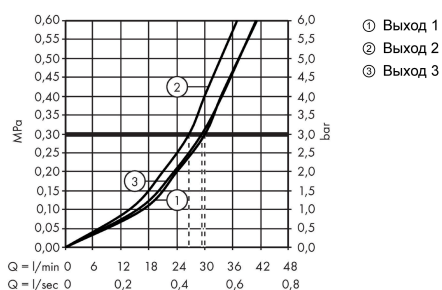

ShowerSelect

Вентиль, скрытого монтажа, для 3 потребителей
: матовый черный Артикульный номер: **15764670**

Описание

Характеристики

- 3 потребителя
- клапан Select
- возможно одновременное включение нескольких потребителей
- максимальный расход воды при 3 барах: 30 л/мин
- расход воды через верхний вывод: 26 л/мин
- напор слева и справа: 29 л/мин
- расход воды при одновременном использовании всех потребителей: 30 л/мин
- вид соединения: скрытая часть
- вентиль поставляется с кнопками «Широкая струя Rain», «Узкая струя Rain» и «Ручной душ»

Технология

Награды за дизайн

reddot winner 2021

Продукт

Чертеж

График расхода воды

ShowerSelect

Вентиль, скрытого монтажа, для 3 потребителей