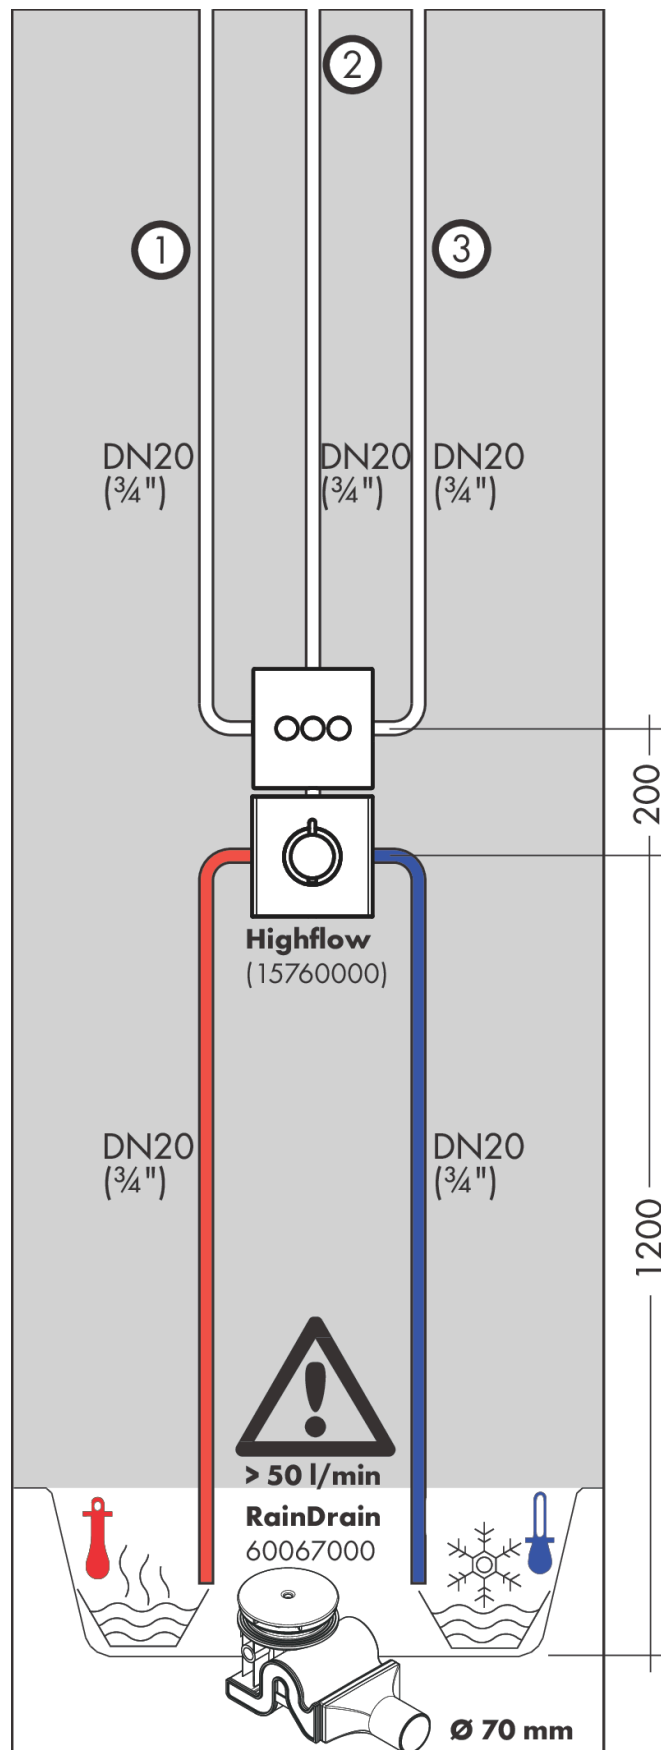

ShowerSelect

Вентиль, скрытого монтажа, для 3 потребителей

: матовый черный   Артикульный номер: **15764670**

Пример монтажа