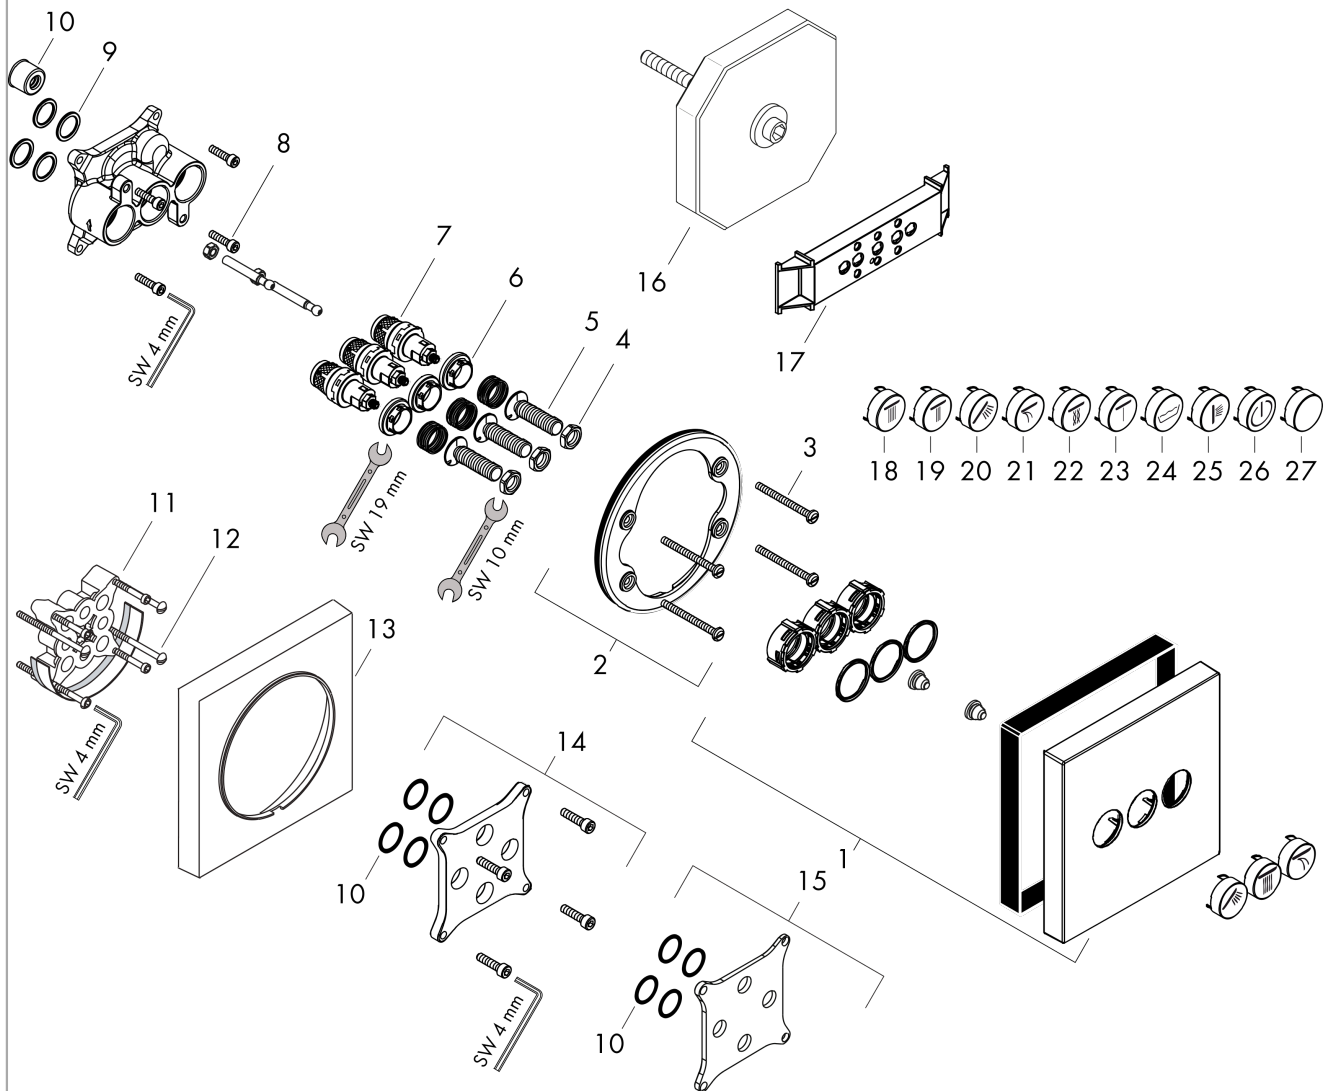

ShowerSelect

Вентиль, скрытого монтажа, для 3 потребителей
: матовый черный Артикульный номер: **15764670**

Описание

Характеристики

- 3 потребителя
- клапан Select
- возможно одновременное включение нескольких потребителей
- максимальный расход воды при 3 барах: 30 л/мин
- расход воды через верхний вывод: 26 л/мин
- напор слева и справа: 29 л/мин
- расход воды при одновременном использовании всех потребителей: 30 л/мин
- вид соединения: скрытая часть
- вентиль поставляется с кнопками «Широкая струя Rain», «Узкая струя Rain» и «Ручной душ»

: матовый черный Артикульный номер: **15764670**

Пример монтажа

ShowerSelect

Вентиль, скрытого монтажа, для 3 потребителей

: матовый черный Артикулный номер: 15764670

Покомпонентное изображение

Год выпуска: >10/21

ShowerSelect**Вентиль, скрытого монтажа, для 3 потребителей****: матовый черный** Артикульный номер: **15764670****Перечень запасных частей**

Год выпуска: >10/21

Позиция	Описание	Артикульный номер	PC	PU
1	escutcheon 155 / 155 mm	92227670	-	1
2	holder for escutcheon	98793000	-	1
3	set of fixing screws	96454000	-	1
4	nut and flange	92696000	-	1
5	Select-adapter	92219000	-	1
6	nut	98368000	-	1
7	shut off unit	95758000	-	1
8	set of screws	96525000	-	1
9	O-ring 16x2	98133000	-	1
10	noise reduction	94073000	-	1
11	extension 25 mm	13595000	-	1
12	set of fixing screws	97747000	-	1
13	extension 22 mm	13593670	-	1
14	extension 10 mm for iBox universal with shut-off unit	92332000	-	1
15	compensation set 1°	95521000	-	1
16	flushing unit complete	15956000	-	1
17	fit-up aid	92540000	-	1
18	symbol head shower Rain large	93571670	-	1
19	symbol head shower Rain small	93572670	-	1
20	symbol handshower	93573670	-	1
21	symbol Flood jet	93574670	-	1
22	symbol Whirl	93575670	-	1
23	symbol Mono	93576670	-	1
24	symbol tub	93577670	-	1
25	symbol body shower	93578670	-	1
26	symbol ON/OFF	93579670	-	1
27	pushbutton	93955670	-	1
a	concealed item	01800180	-	1
b	shut off unit (special)	92361000	-	1
c	Grease	90920000	-	1