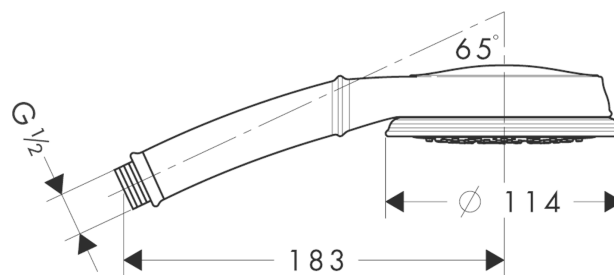

Сroma 100 Classic

Ручной душ Multi

Поверхности : **хром** Артикульный номер: **28539000**

Описание

Характеристики

- размер душевого диска: 114 мм
- переключение типов струи с помощью вращающегося душевого диска
- тип струи: Rain, MonoRain, массажная
- максимальный расход воды при 3 бар: 19 л/мин
- с внутренней подачей воды
- промывающийся грязеулавливающий фильтр
- соединительная резьба G 1/2
- подходит для проточных водонагревателей

Технология

Продукт

Чертеж

График расхода воды

Расход измерен практически с помощью соответствующей арматуры (термостат/смеситель/скрытый клапан).