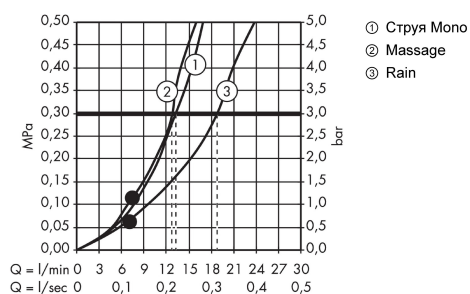

Сroma 100 Classic

Ручной душ Multi

Поверхности : **хром** Артикульный номер: **28539000**

Описание

Характеристики

- размер душевого диска: 114 мм
- переключение типов струи с помощью вращающегося душевого диска
- тип струи: Rain, MonoRain, массажная
- максимальный расход воды при 3 бар: 19 л/мин
- с внутренней подачей воды
- промывающийся грязеулавливающий фильтр
- соединительная резьба G 1/2
- подходит для проточных водонагревателей

Технология

Продукт

Чертеж

График расхода воды

Расход измерен практически с помощью соответствующей арматуры (термостат/смеситель/скрытый клапан).