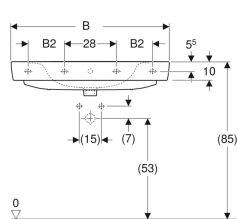

Раковина Geberit Renova Plan

Образец

Характеристики

- Возможна установка на мебель
- Сочетается с полупьедесталом

- Сочетается с пьедесталом

Технические характеристики

Материал | Сантехнический фарфор

Арт. №	Цвет / поверхность	Макс. срок по ставки в неделях	Отверстие по д смеситель	Пере лив	B	B1	B2	Ширин а тумбы	H	T	T1	T2	Точки кр епления
501.632.00.1	Белый		По центру	На виду	55 см	28 см	– см	48.4 см	18 см	44 см	20 см	13.5 см	2
501.633.00.1	Белый		По центру	Без	55 см	28 см	– см	48.4 см	18 см	44 см	20 см	13.5 см	2
501.634.00.1	Белый		Без	На виду	55 см	28 см	– см	48.4 см	18 см	44 см	20 см	– см	2
501.635.00.1	Белый		Без	Без	55 см	28 см	– см	48.4 см	18 см	44 см	20 см	– см	2
501.636.00.1	Белый		По центру	На виду	60 см	30 см	– см	53.6 см	18.5 см	48 см	21 см	14.5 см	2
501.637.00.1	Белый		По центру	Без	60 см	30 см	– см	53.6 см	18.5 см	48 см	21 см	14.5 см	2
501.638.00.1	Белый		Без	На виду	60 см	30 см	– см	53.6 см	18.5 см	48 см	21 см	– см	2
501.639.00.1	Белый		Без	Без	60 см	30 см	– см	53.6 см	18.5 см	48 см	21 см	– см	2
501.883.00.1 *	Белый	10 Недели	Левое и правое	На виду	100 см	21 см	21 см	92.8 см	18.5 см	48 см	21 см	14.5 см	4
501.640.00.1	Белый		По центру	На виду	65 см	32.5 см	– см	58.5 см	18 см	48 см	21 см	14.5 см	2
501.641.00.1	Белый		По центру	Без	65 см	32.5 см	– см	58.5 см	18 см	48 см	21 см	14.5 см	2
501.642.00.1	Белый		Без	На виду	65 см	32.5 см	– см	58.5 см	18 см	48 см	21 см	– см	2
501.643.00.1	Белый		Без	Без	65 см	32.5 см	– см	58.5 см	18 см	48 см	21 см	– см	2
501.644.00.1	Белый		По центру	На виду	70 см	35 см	– см	63.4 см	18.5 см	48 см	21 см	14.5 см	2
501.645.00.1	Белый		По центру	Без	70 см	35 см	– см	63.4 см	18.5 см	48 см	21 см	14.5 см	2
501.646.00.1	Белый		Без	На виду	70 см	35 см	– см	63.4 см	18.5 см	48 см	21 см	– см	2
501.647.00.1	Белый		Без	Без	70 см	35 см	– см	63.4 см	18.5 см	48 см	21 см	– см	2
501.690.00.1	Белый		По центру	На виду	75 см	37.5 см	– см	68.2 см	18.5 см	48 см	21 см	14.5 см	2