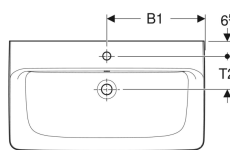

Раковина Geberit Renova Plan

Образец

Характеристики

- Возможна установка на мебель
- Сочетается с полупьедесталом

- Сочетается с пьедесталом

Технические характеристики

Материал | Сантехнический фарфор

Арт. №	Цвет / поверхность	Макс. срок по ставки в неделях	Отверстие по д смеситель	Пере лив	B	B1	B2	Ширин а тумбы	H	T	T1	T2	Точки кр епления
501.632.00.1	Белый		По центру	На виду	55 см	28 см	– см	48.4 см	18 см	44 см	20 см	13.5 см	2
501.633.00.1	Белый		По центру	Без	55 см	28 см	– см	48.4 см	18 см	44 см	20 см	13.5 см	2
501.634.00.1	Белый		Без	На виду	55 см	28 см	– см	48.4 см	18 см	44 см	20 см	– см	2
501.635.00.1	Белый		Без	Без	55 см	28 см	– см	48.4 см	18 см	44 см	20 см	– см	2
501.636.00.1	Белый		По центру	На виду	60 см	30 см	– см	53.6 см	18.5 см	48 см	21 см	14.5 см	2
501.637.00.1	Белый		По центру	Без	60 см	30 см	– см	53.6 см	18.5 см	48 см	21 см	14.5 см	2
501.638.00.1	Белый		Без	На виду	60 см	30 см	– см	53.6 см	18.5 см	48 см	21 см	– см	2
501.639.00.1	Белый		Без	Без	60 см	30 см	– см	53.6 см	18.5 см	48 см	21 см	– см	2
501.883.00.1 *	Белый	10 Недели	Левое и правое	На виду	100 см	21 см	21 см	92.8 см	18.5 см	48 см	21 см	14.5 см	4
501.640.00.1	Белый		По центру	На виду	65 см	32.5 см	– см	58.5 см	18 см	48 см	21 см	14.5 см	2
501.641.00.1	Белый		По центру	Без	65 см	32.5 см	– см	58.5 см	18 см	48 см	21 см	14.5 см	2
501.642.00.1	Белый		Без	На виду	65 см	32.5 см	– см	58.5 см	18 см	48 см	21 см	– см	2
501.643.00.1	Белый		Без	Без	65 см	32.5 см	– см	58.5 см	18 см	48 см	21 см	– см	2
501.644.00.1	Белый		По центру	На виду	70 см	35 см	– см	63.4 см	18.5 см	48 см	21 см	14.5 см	2
501.645.00.1	Белый		По центру	Без	70 см	35 см	– см	63.4 см	18.5 см	48 см	21 см	14.5 см	2
501.646.00.1	Белый		Без	На виду	70 см	35 см	– см	63.4 см	18.5 см	48 см	21 см	– см	2
501.647.00.1	Белый		Без	Без	70 см	35 см	– см	63.4 см	18.5 см	48 см	21 см	– см	2
501.690.00.1	Белый		По центру	На виду	75 см	37.5 см	– см	68.2 см	18.5 см	48 см	21 см	14.5 см	2