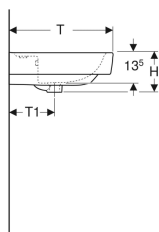

Раковина Geberit Renova Plan

Образец

Характеристики

- Возможна установка на мебель
- Сочетается с полупьедесталом

- Сочетается с пьедесталом

Технические характеристики

Материал | Сантехнический фарфор

Арт. №	Цвет / поверхность	Макс. срок по ставки в неделях	Отверстие по д смеситель	Пере лив	B	B1	B2	Ширин а тумбы	H	T	T1	T2	Точки кр епления
501.632.00.1	Белый		По центру	На виду	55 см	28 см	– см	48.4 см	18 см	44 см	20 см	13.5 см	2
501.633.00.1	Белый		По центру	Без	55 см	28 см	– см	48.4 см	18 см	44 см	20 см	13.5 см	2
501.634.00.1	Белый		Без	На виду	55 см	28 см	– см	48.4 см	18 см	44 см	20 см	– см	2
501.635.00.1	Белый		Без	Без	55 см	28 см	– см	48.4 см	18 см	44 см	20 см	– см	2
501.636.00.1	Белый		По центру	На виду	60 см	30 см	– см	53.6 см	18.5 см	48 см	21 см	14.5 см	2
501.637.00.1	Белый		По центру	Без	60 см	30 см	– см	53.6 см	18.5 см	48 см	21 см	14.5 см	2
501.638.00.1	Белый		Без	На виду	60 см	30 см	– см	53.6 см	18.5 см	48 см	21 см	– см	2
501.639.00.1	Белый		Без	Без	60 см	30 см	– см	53.6 см	18.5 см	48 см	21 см	– см	2
501.883.00.1 *	Белый	10 Недели	Левое и правое	На виду	100 см	21 см	21 см	92.8 см	18.5 см	48 см	21 см	14.5 см	4
501.640.00.1	Белый		По центру	На виду	65 см	32.5 см	– см	58.5 см	18 см	48 см	21 см	14.5 см	2
501.641.00.1	Белый		По центру	Без	65 см	32.5 см	– см	58.5 см	18 см	48 см	21 см	14.5 см	2
501.642.00.1	Белый		Без	На виду	65 см	32.5 см	– см	58.5 см	18 см	48 см	21 см	– см	2
501.643.00.1	Белый		Без	Без	65 см	32.5 см	– см	58.5 см	18 см	48 см	21 см	– см	2
501.644.00.1	Белый		По центру	На виду	70 см	35 см	– см	63.4 см	18.5 см	48 см	21 см	14.5 см	2
501.645.00.1	Белый		По центру	Без	70 см	35 см	– см	63.4 см	18.5 см	48 см	21 см	14.5 см	2
501.646.00.1	Белый		Без	На виду	70 см	35 см	– см	63.4 см	18.5 см	48 см	21 см	– см	2
501.647.00.1	Белый		Без	Без	70 см	35 см	– см	63.4 см	18.5 см	48 см	21 см	– см	2
501.690.00.1	Белый		По центру	На виду	75 см	37.5 см	– см	68.2 см	18.5 см	48 см	21 см	14.5 см	2