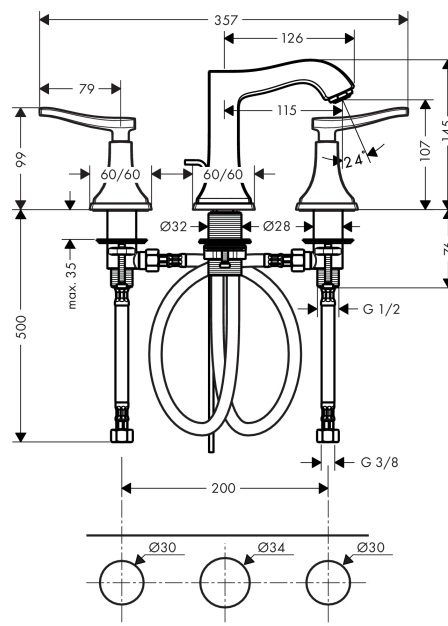

Metropol Classic

Смеситель для раковины 110 на 3 отверстия, с рычаговыми ручками, со сливным гарнитуром

Поверхности : хром Артикульный номер: 31330000

Описание

Характеристики

- состоит из: смеситель для раковины, на 3 отверстия, слив/перелив
- ComfortZone 110
- выступ 115 мм
- обычная струя
- расход воды при 3 барах: 5 л/мин
- с керамическими вентилями для горячей/холодной воды 90°
- регулируемое ограничение температуры
- подходит для проточных водонагревателей
- донный клапан, 1 1/4"
- материал сливного набора: металл
- вид соединения: соединительные шланги G 3/8"

Технология

Продукт

Чертеж

График расхода воды