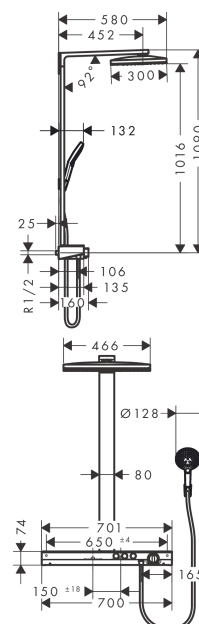

Rainmaker Select

Showerpipe 460 2jet с термостатом

Поверхности : **белый / хром** Артикульный номер: **27109400**

Описание

Характеристики

- состоит из: верхний душ, ручной душ, термостат для душа, штанга для душа, держатель для душа
- верхний душ Rainmaker Select 460 2jet
- размер душевого диска: 460 x 300 мм
- тип струи: Rain, RainStream
- легкоочищаемый душевой диск
- длина держателя для душа: 450 мм
- полочка: из безопасного стекла
- поверхность полочки: белый
- максимальный расход воды при 3 бар: 19 л/мин
- рабочее давление: мин. 1,5 бар/макс. 10 бар
- термостат ShowerTablet Select 700
- изолированная подача воды
- предохранительный ограничитель при 40°C
- регулируемый ограничитель температуры горячей воды
- пользовательское управление посредством кнопки Select
- возможно одновременное включение 3 потребителей (душей)
- вид монтажа: внешний монтаж
- соединительная резьба G ½
- межосевое подключение 150 ± 18 мм

Технология

Продукт

Чертеж