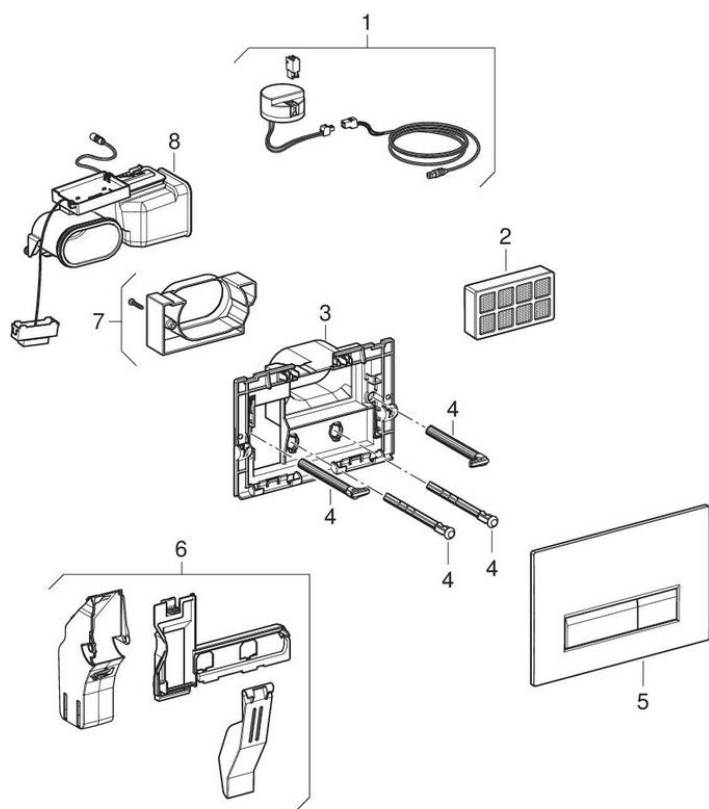

Смывные клавиши Sigma40, двойной смыв, со встроенной очисткой воздуха

2011 - 2021

Бренд Geberit

Тип Sigma40

Характеристики

Год начала выпуска	2011
Год завершения выпуска	2021
Размеры / дизайн	26,6 x 18,2 см
Название модели	Sigma40

Действительно для изделия

115.600.KQ.1 115.600.KR.1 115.600.SI.1 115.600.SJ.1
115.600.SQ.1

Связанные запасные детали

- Обзор смывных клавиш и защитных крышек для смывных бачков скрытого монтажа Sigma
- Смывные бачки скрытого монтажа Sigma 12 см (UP320)

#	Арт. №	Наименование
1	243.179.00.1	Сетевой блок Geberit для вытяжного узла с фильтром из активированного угля
2	242.555.00.1	Фильтр из активного угля Geberit тип 1
3	242.524.00.1	Монтажная рамка Geberit для смывной клавиши Sigma40
4	241.874.00.1	Комплект толкателей привода смыва Geberit для смывной клавиши
5	242.601.KQ.1	Смывная клавиша Geberit Sigma40, двойной смыв: белая "Alpine", матированный алюминий
5	242.601.KR.1	Смывная клавиша Geberit Sigma40, двойной смыв: черный RAL 9005, матированный алюминий
5	242.601.SI.1	Смывная клавиша Geberit Sigma40, двойной смыв: белая, матированный алюминий
5	242.601.SJ.1	Панель Sigma40
5	242.601.SQ.1	Панель Sigma41
6	242.602.00.1	Контейнер со спускным желобом Geberit, для смывной клавиши Sigma40
7	242.525.00.1	Удлинитель Geberit для воздуховода
8	242.523.00.1	Вытяжной узел Geberit для фильтра из активированного угля