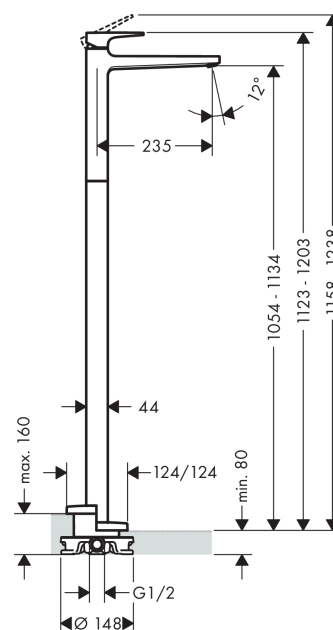

Metropol

Смеситель для раковины, однорычажный, напольный, без сливного гарнитура

Поверхности : хром Артикулный номер: 32530000

Описание

Характеристики

- выступ 235 мм
- обычная струя
- расход воды при 3 барах: 5 л/мин
- керамический узел смешивания
- регулируемое ограничение температуры
- подходит для проточных водонагревателей
- вид соединения: скрытая часть

Технология

Продукт

Чертеж

График расхода воды

- ① With flow limiter
- ② Без ограничитель расхода