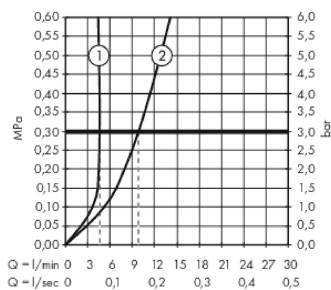

График расхода воды

- ① With flow limiter
- ② Без ограничитель расхода