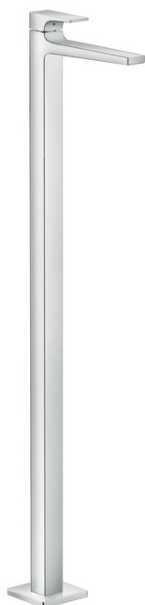

Metropol

Смеситель для раковины, однорычажный, напольный, без сливного гарнитура

Поверхности : хром Артикулный номер: 32530000

Описание

Характеристики

- выступ 235 мм
- обычная струя
- расход воды при 3 барах: 5 л/мин
- керамический узел смешивания
- регулируемое ограничение температуры
- подходит для проточных водонагревателей
- вид соединения: скрытая часть

Технология

Продукт