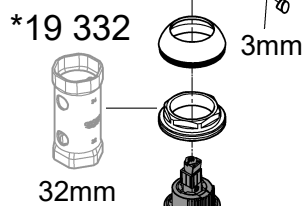

DIN 1717

 **bar**

max. 10
0,5 5 1

 **°C**

max. 70° 60°

*19 332
32mm

*19 017
13mm

1

2

3

4

5

6

<u>*19 332</u> 	32mm
<u>*19 017</u> 	13mm

Pure Freude an Wasser

GROHE
WAVES