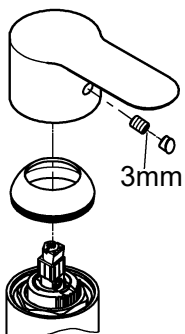

DIN 1717

 **bar**

max. 10
0,5 5 1

 **°C**

max. 70° 60°

*19 332
32mm

*19 017
13mm

1

2

3

4

5

6

<u>*19 332</u> 	32mm
<u>*19 017</u> 	13mm

Pure Freude an Wasser

GROHE
WAVES