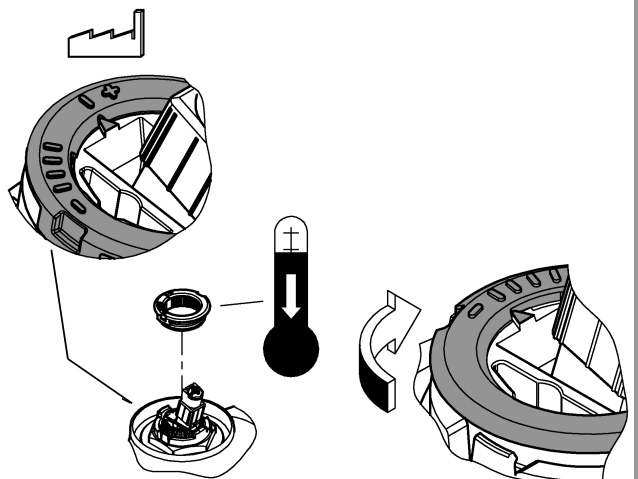

2

3

4

5

6

<u>*19 332</u> 	32mm
<u>*19 017</u> 	13mm

Pure Freude an Wasser

GROHE
WAVES