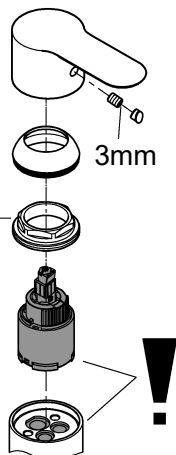

DIN 1717

 **bar**

max. 10
0,5 5 1

 **°C**

max. 70° 60°

*19 332
32mm

*19 017
13mm

1

2

3

4

5

6

<u>*19 332</u> 	32mm
<u>*19 017</u> 	13mm

Pure Freude an Wasser

GROHE
WAVES