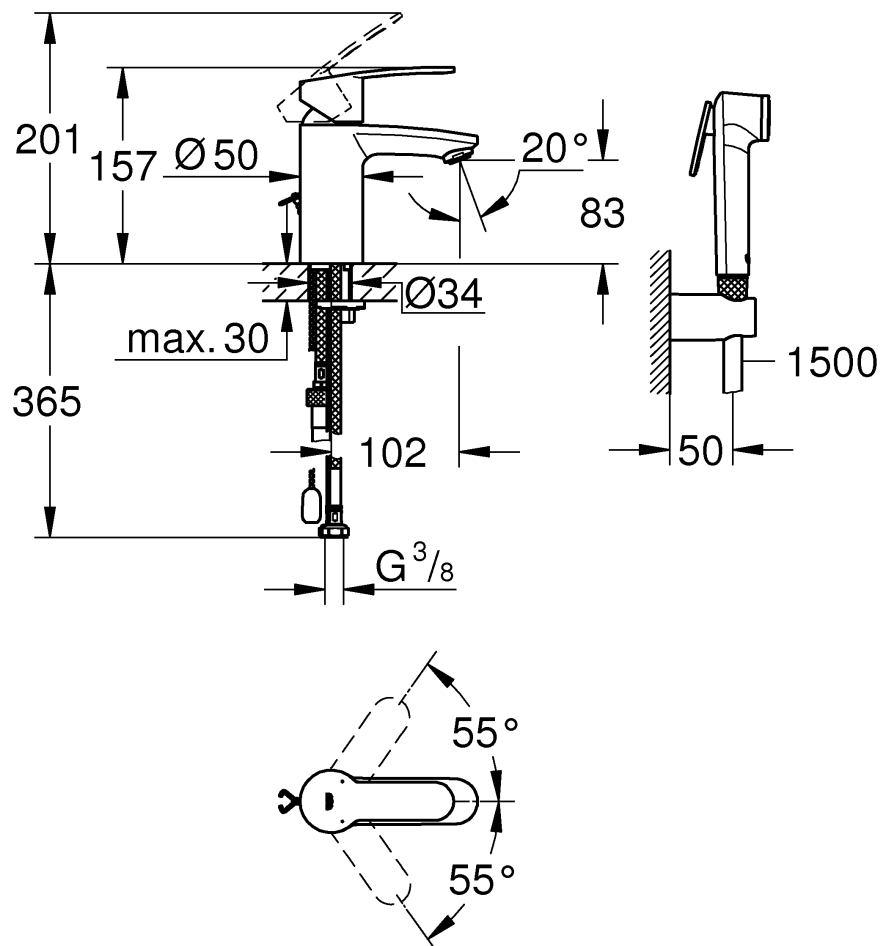

EUROSTYLE COSMOPOLITAN
DESIGN + ENGINEERING
GROHE GERMANY

99.0507.231/ÄM 245701/07.19

www.grohe.com

Pure Freude
an Wasser

GROHE

23 549
23 953

DIN 1988

DIN EN 806

DIN 1717

 **bar**

max. 10
0,5 5 1

 **°C**

max. 70° 60°

*19 332
32mm

*19 017
13mm

1

2

3

4

5

6

<u>*19 332</u> 	32mm
<u>*19 017</u> 	13mm

Pure Freude an Wasser

GROHE
WAVES