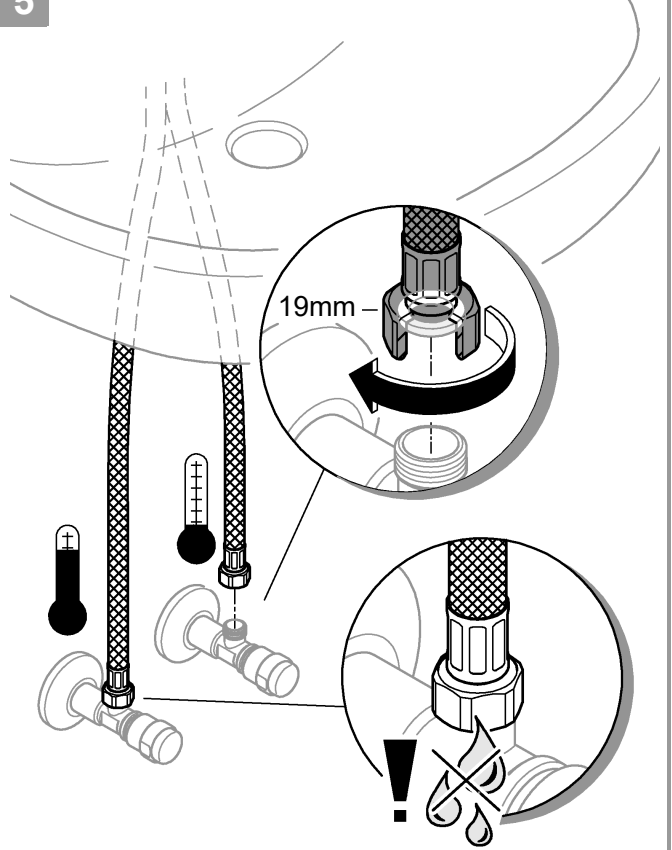

DIN 1717

 **bar**

max. 10
0,5 5 1

 **°C**

max. 70° 60°

*19 332
32mm

*19 017
13mm

1

2

3

4

5

6

<u>*19 332</u> 	32mm
<u>*19 017</u> 	13mm

Pure Freude an Wasser

GROHE
WAVES