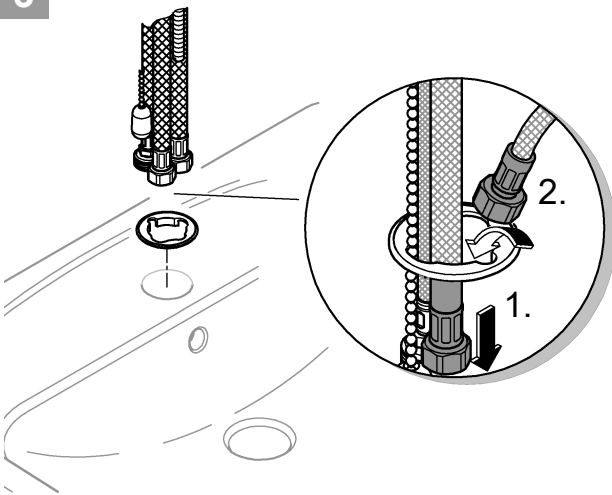

DIN 1717

 **bar**

max. 10
0,5 5 1

 **°C**

max. 70° 60°

*19 332
32mm

*19 017
13mm

1

2

3

4

5

6

<u>*19 332</u> 	32mm
<u>*19 017</u> 	13mm

Pure Freude an Wasser

GROHE
WAVES