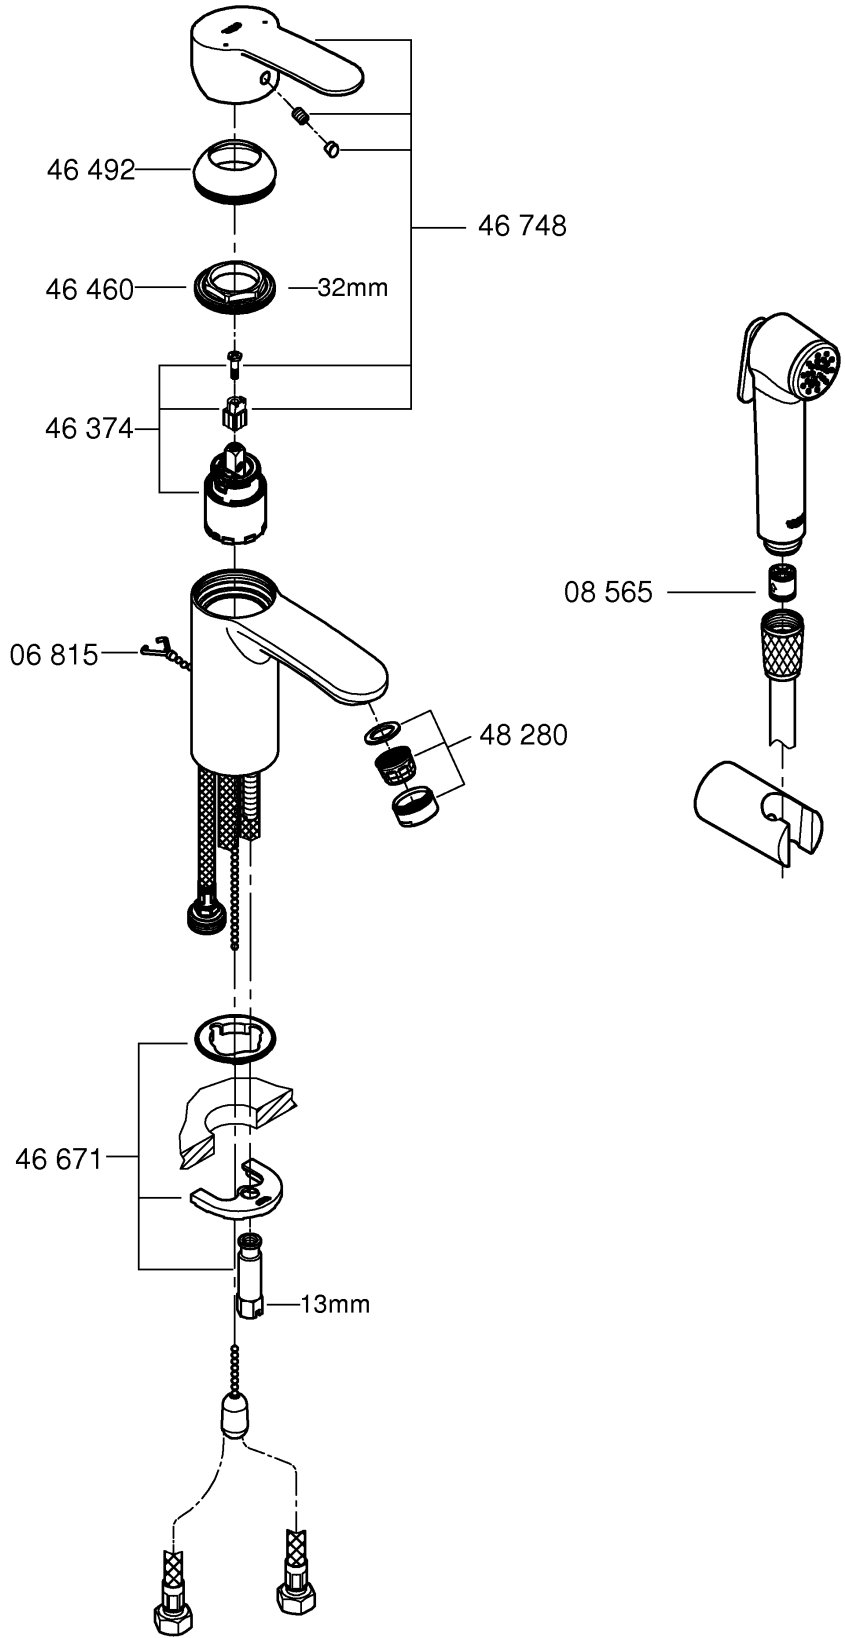

DIN 1717

 **bar**

max. 10
0,5 5 1

 **°C**

max. 70° 60°

*19 332
32mm

*19 017
13mm

1

2

3

4

5

6

<u>*19 332</u> 	32mm
<u>*19 017</u> 	13mm

Pure Freude an Wasser

GROHE
WAVES