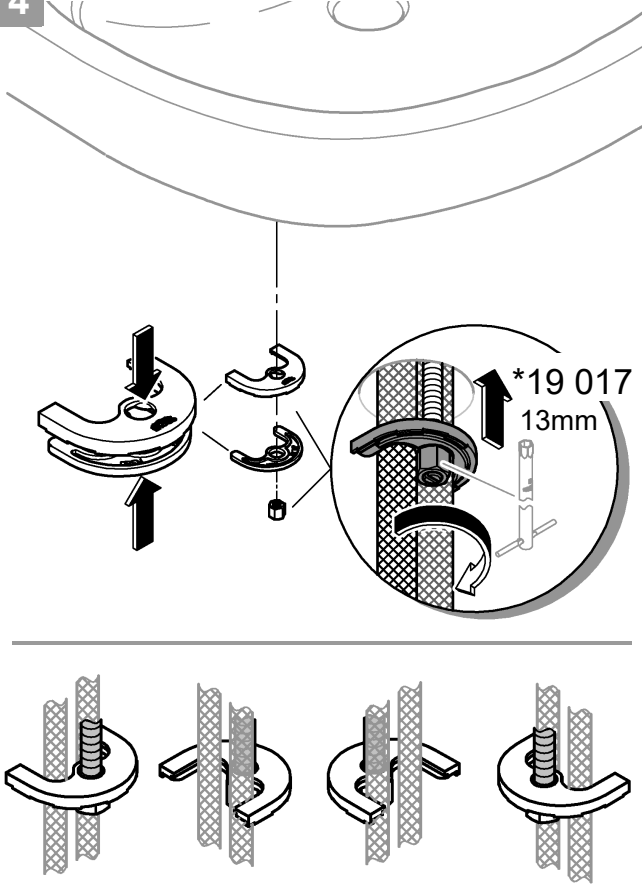

DIN 1717

 **bar**

max. 10
0,5 5 1

 **°C**

max. 70° 60°

*19 332
32mm

*19 017
13mm

1

2

3

4

5

6

<u>*19 332</u> 	32mm
<u>*19 017</u> 	13mm

Pure Freude an Wasser

GROHE
WAVES