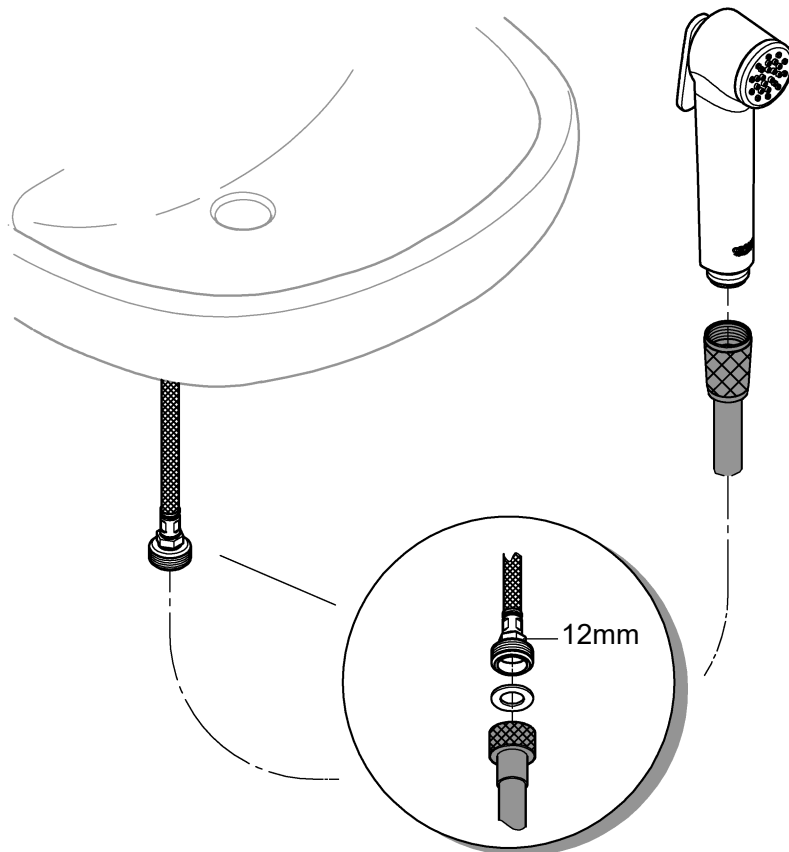

DIN 1717

 **bar**

max. 10
0,5 5 1

 **°C**

max. 70° 60°

*19 332
32mm

*19 017
13mm

1

2

3

4

5

6

<u>*19 332</u> 	32mm
<u>*19 017</u> 	13mm

Pure Freude an Wasser

GROHE
WAVES