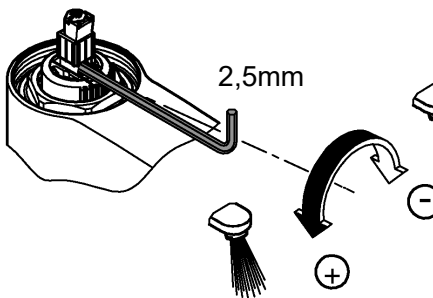

DIN 1717

 **bar**

max. 10
0,5 5 1

 **°C**

max. 70° 60°

*19 332
32mm

*19 017
13mm

1

2

3

4

5

6

<u>*19 332</u> 	32mm
<u>*19 017</u> 	13mm

Pure Freude an Wasser

GROHE
WAVES