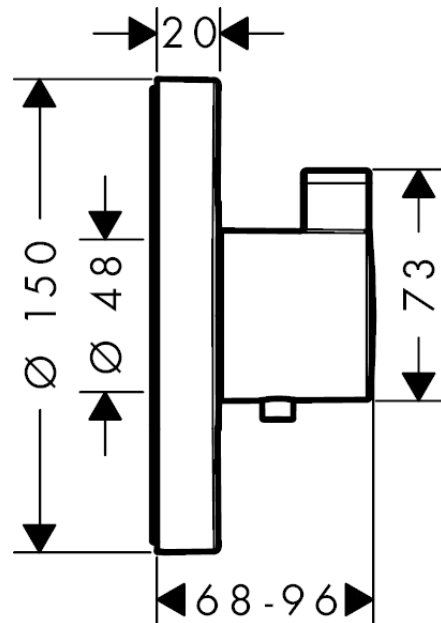

ShowerSelect S

Термостат ShowerSelect S HighFlow, CM

Поверхности : **хром** Артикульный номер: **15741000**

Описание

Характеристики

- максимальный расход воды при 3 бар: 42 л/мин
- расход воды через верхний вывод: 42 л/мин
- расход воды через нижний вывод: 42 л/мин
- картридж термостата
- предохранительный ограничитель при 40°C
- регулируемое ограничение температуры
- вид соединения: скрытая часть
- грязеулавливающий фильтр входит в комплект поставки

Продукт

Чертеж

График расхода воды