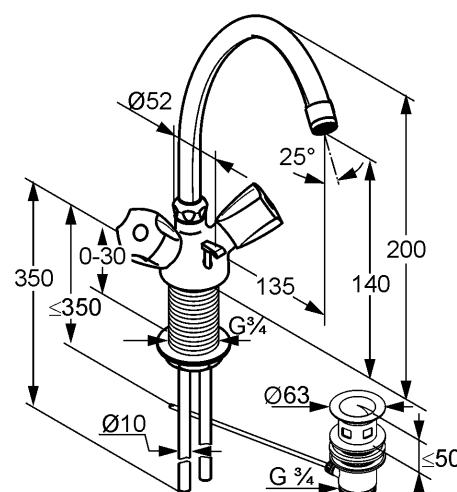

Изделие: **KLUDI STANDARD**
смеситель на умывальник DN 8

Номер артикула: **21 062 05 15**

Поверхность: **05 - хром**

Описание изделия:

монтаж на одно отверстие
класс расхода воды A
поворотный трубчатый излив
аэратор M 22 x 1
резьба на изливе G 3/4
донный клапан G 1 1/4
жесткая подводка 10 мм
класс шума I

Дополнительная информация:

Класс расхода воды A:
макс. расход воды до 15 л/мин. при давлении 3 бара

Класс шума I:
макс. 20 дБ при давлении 3 бара

Фото продукта

Размеры

График расхода воды