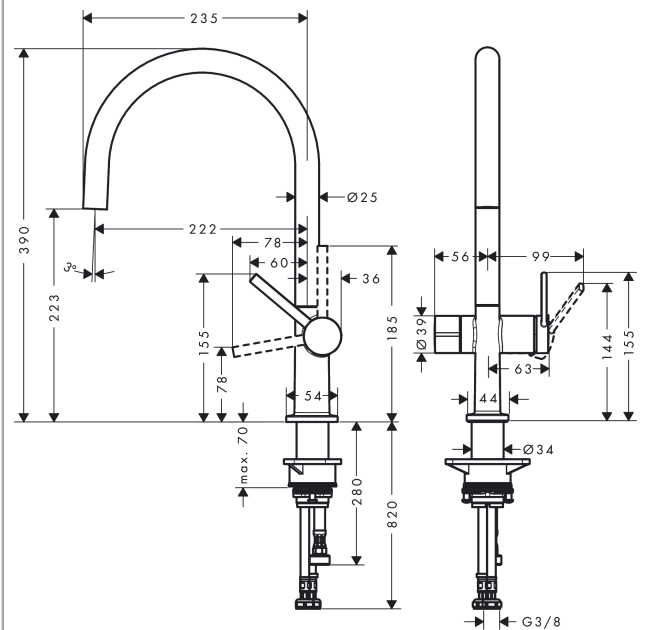

Talis M54

Кухонный смеситель однорычажный, 220, с запорным вентилем, 1jet
: матовый черный Артикульный номер: 72805670

Описание

Характеристики

- ComfortZone 220
- угол поворота излива: регулировка на 4 уровня 60°, 110°, 150° или 360°
- ламинарная струя
- с запорным вентилем устройства
- максимальный расход воды при 3 барах: 9 л/мин
- керамический узел смешивания
- соединительные шланги G 3/8
- регулируемое ограничение температуры
- подходит для проточных водонагревателей
- требуется отверстие для смесителя Ø 35 мм

Технология

Награды за дизайн

reddot winner 2020

Продукт

Чертеж

График расхода воды

- ① Обычная струя
- ② Пропускная способность Запорный клапан

Talis M54

Кухонный смеситель однорычажный, 220, с запорным вентилем, 1jet
 : матовый черный Артикульный номер: **72805670**

Покомпонентное изображение

Год выпуска: >04/21

Talis M54

Кухонный смеситель однорычажный, 220, с запорным вентилем, 1jet
: матовый черный Артикульный номер: **72805670**

**Перечень запасных частей**

Год выпуска: >04/21

Позиция	Описание	Артикульный номер	PC	PU
1	spout cpl.	93757670	-	1
2	screw	94319000	-	1
3	spray former	93748000	-	1
4	service tool	93750000	-	1
5	O-Ring 14x2,5	98189000	-	1
6	axialring	97558000	-	1
7	handle	93736670	-	1
8	hollow set screw M5x5	98446000	-	1
9	screw cover	93735610	-	1
10	flange	93737670	-	1
11	nut	93738000	-	1
12	cartridge, assy	93760000	-	1
13	handle	93809670	-	1
14	shut off unit	93658000	-	1
15	O-ring 36x3	98052000	-	1
16	support	97523000	-	1
17	fixing set (Ø 34)	95049000	-	1
18	lever collar	97548000	-	1
19	connection hose 900 mm M8x0,75 G3/8	93746000	-	1
20	O-ring 6,6x1,6	93019000	-	1
21	O-ring 7x1,5	98422000	-	1
22	reduction coupling	92844000	-	1