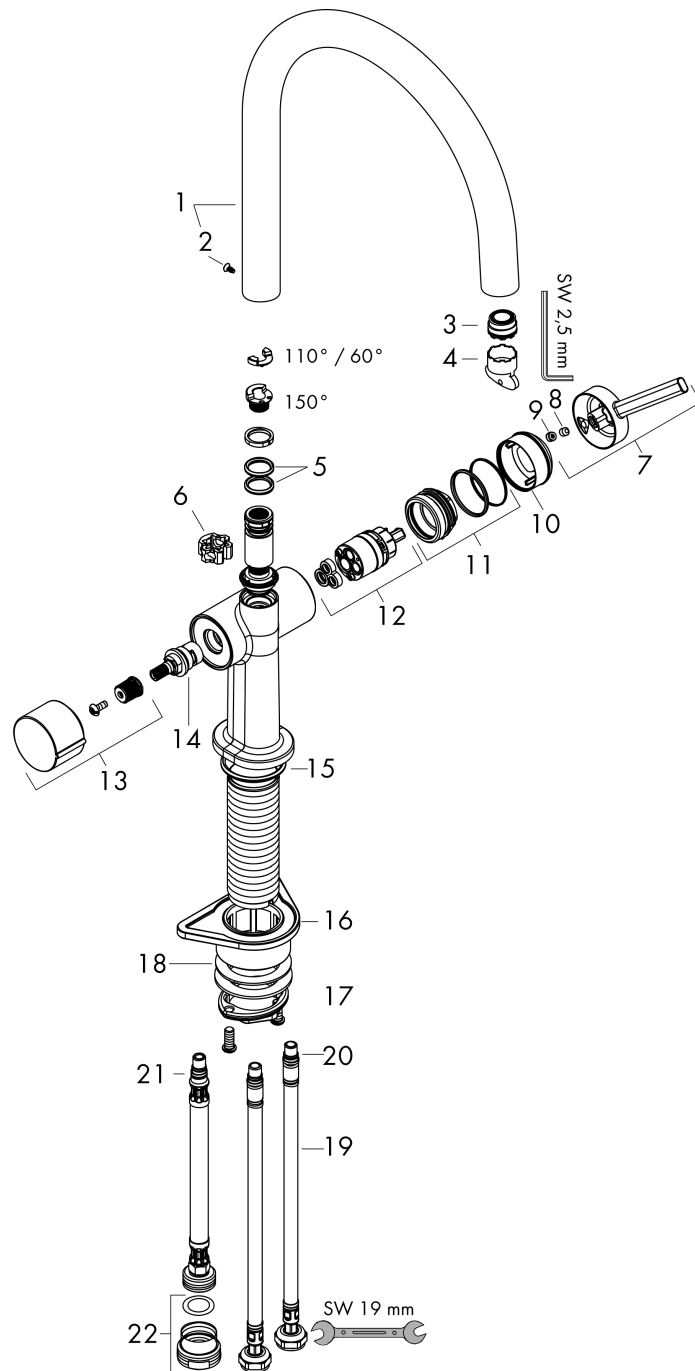

Talis M54

Кухонный смеситель однорычажный, 220, с запорным вентилем, 1jet
: матовый черный Артикульный номер: 72805670

Описание

Характеристики

- ComfortZone 220
- угол поворота излива: регулировка на 4 уровня 60°, 110°, 150° или 360°
- ламинарная струя
- с запорным вентилем устройства
- максимальный расход воды при 3 барах: 9 л/мин
- керамический узел смешивания
- соединительные шланги G 3/8
- регулируемое ограничение температуры
- подходит для проточных водонагревателей
- требуется отверстие для смесителя Ø 35 мм

Технология

Награды за дизайн

reddot winner 2020

Продукт

Чертеж

График расхода воды

- ① Обычная струя
- ② Пропускная способность Запорный клапан

Talis M54

Кухонный смеситель однорычажный, 220, с запорным вентилем, 1jet
 : матовый черный Артикульный номер: **72805670**

Покомпонентное изображение

Год выпуска: >04/21

Talis M54

Кухонный смеситель однорычажный, 220, с запорным вентилем, 1jet
: матовый черный Артикульный номер: **72805670**

**Перечень запасных частей**

Год выпуска: >04/21

Позиция	Описание	Артикульный номер	PC	PU
1	spout cpl.	93757670	-	1
2	screw	94319000	-	1
3	spray former	93748000	-	1
4	service tool	93750000	-	1
5	O-Ring 14x2,5	98189000	-	1
6	axialring	97558000	-	1
7	handle	93736670	-	1
8	hollow set screw M5x5	98446000	-	1
9	screw cover	93735610	-	1
10	flange	93737670	-	1
11	nut	93738000	-	1
12	cartridge, assy	93760000	-	1
13	handle	93809670	-	1
14	shut off unit	93658000	-	1
15	O-ring 36x3	98052000	-	1
16	support	97523000	-	1
17	fixing set (Ø 34)	95049000	-	1
18	lever collar	97548000	-	1
19	connection hose 900 mm M8x0,75 G3/8	93746000	-	1
20	O-ring 6,6x1,6	93019000	-	1
21	O-ring 7x1,5	98422000	-	1
22	reduction coupling	92844000	-	1