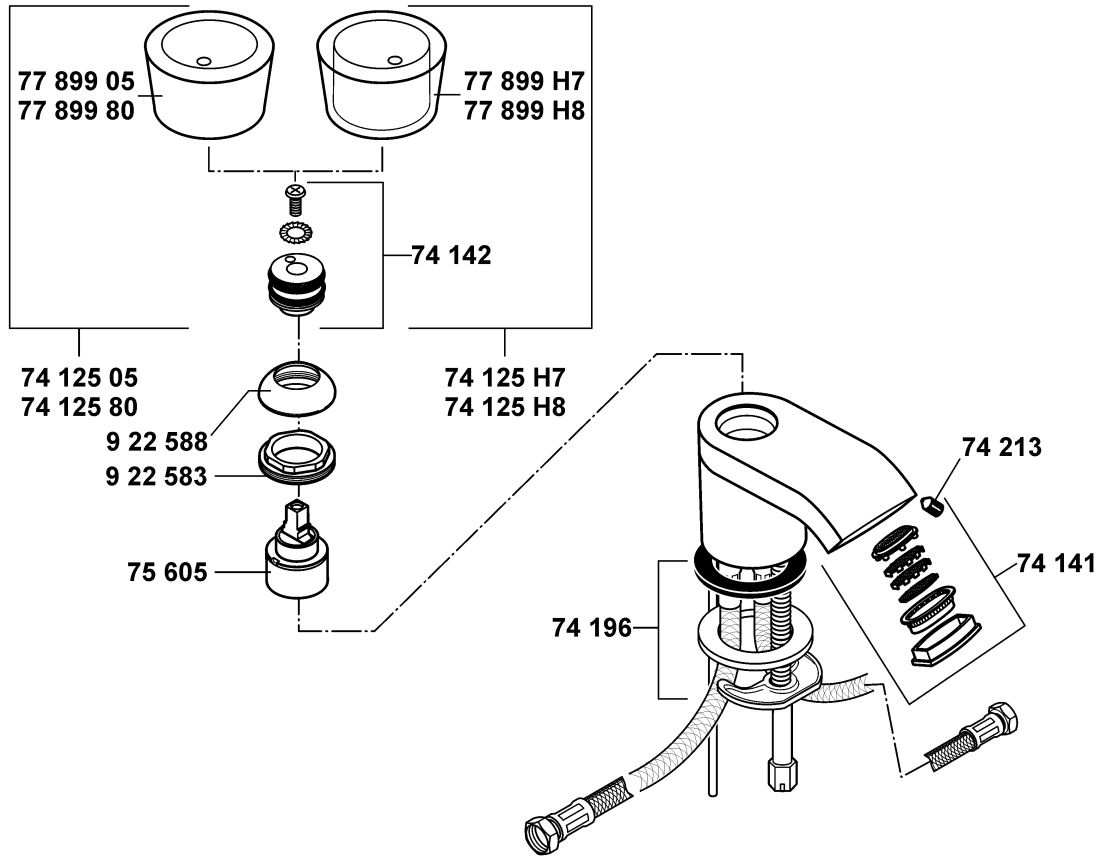

**JOOP!**

55029

A\_5502905

55029

Waschtisch-Einhandmischer DN 10

single lever basin mixer DN 10

ééngreeps wastafelmengkraan 3/8"

74 125 05 Griff mit Befestigung  
 74 125 80 Griff mit Befestigung  
 74 125 H7 Griff mit Befestigung  
 74 125 H8 Griff mit Befestigung  
 74 141 Ovalflow-Luftsprudler  
 74 142 Griffbefestigung  
 74 196 Befestigungssatz  
 74 213 Gewindestift  
 75 605 Kartusche  
 77 899 05 Griff JOOP!  
 77 899 80 Griff JOOP!  
 77 899 H7 Griff JOOP!  
 77 899 H8 Griff JOOP!  
 9 22 583 Spanschraube  
 9 22 588 Abdeckkappe

handle with fixing  
 handle with fixing  
 handle with fixing  
 handle with fixing  
 Ovalflow aerator  
 fastening set for handle  
 assembling set  
 threading lathe  
 cartridge  
 handle JOOP!  
 handle JOOP!  
 handle JOOP!  
 handle JOOP!  
 screw  
 cover cap

greep met bevestiging  
 greep met bevestiging  
 greep met bevestiging  
 greep met bevestiging  
 Ovalflow-perlator  
 greepbevestiging  
 bevestigingsset  
 inbus schroef  
 cartouche  
 greep JOOP!  
 greep JOOP!  
 greep JOOP!  
 greep JOOP!  
 spanschroef  
 afdekkap