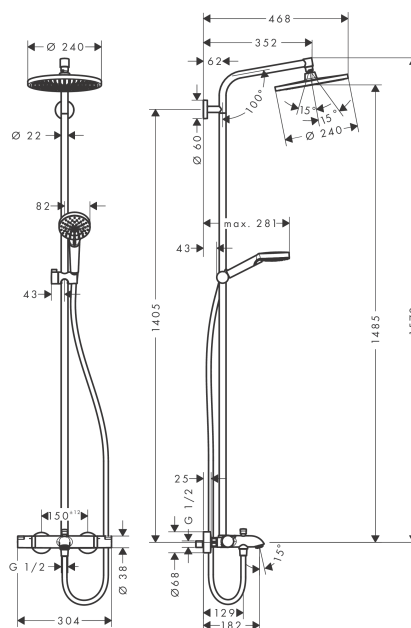

Crometta S

Showerpipe 240 1jet с термостатом для ванны

Поверхности : **хром** Артикульный номер: **27320000**

Описание

Характеристики

- состоит из: верхний душ, ручной душ, термостат для ванны, штанга для душа, держатель для душа
- угол наклона может изменяться до 45°
- верхний душ Crometta S 240
- размер душевого диска: 240 мм
- тип струи: Rain
- шарнирное соединение: регулируемый угол верхнего душа
- длина держателя для душа: 350 мм
- держатель для ручного душа регулируемый по высоте
- расход воды для струи Rain (при 3 бар): 17 л/мин
- рабочее давление: мин. 1,5 бар/макс. 10 бар
- термостат Ecostat Comfort
- расход воды для излива на ванну: 20 л/мин
- предохранительный ограничитель при 40°C
- регулируемый ограничитель температуры горячей воды
- пользовательское управление посредством вращения рукоятки
- вид монтажа: внешний монтаж
- соединительная резьба G 1/2
- межосевое подключение 150 мм ± 12 мм
- подъемная труба может быть укорочена по высоте

Технология

Продукт

Чертеж

Crometta S

Showerpipe 240 1jet с термостатом для ванны

Поверхности : хром Артикульный номер: 27320000

График расхода воды

Crometta S

Showerpipe 240 1jet с термостатом для ванны

Поверхности : хром Артикулный номер: 27320000

Пример монтажа