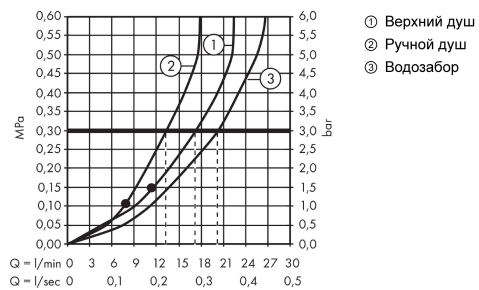

Crometta S

Showerpipe 240 1jet с термостатом для ванны

Поверхности : **хром** Артикульный номер: **27320000**

Описание

Характеристики

- состоит из: верхний душ, ручной душ, термостат для ванны, штанга для душа, держатель для душа
- угол наклона может изменяться до 45°
- верхний душ Crometta S 240
- размер душевого диска: 240 мм
- тип струи: Rain
- шарнирное соединение: регулируемый угол верхнего душа
- длина держателя для душа: 350 мм
- держатель для ручного душа регулируемый по высоте
- расход воды для струи Rain (при 3 бар): 17 л/мин
- рабочее давление: мин. 1,5 бар/макс. 10 бар
- термостат Ecostat Comfort
- расход воды для излива на ванну: 20 л/мин
- предохранительный ограничитель при 40°C
- регулируемый ограничитель температуры горячей воды
- пользовательское управление посредством вращения рукоятки
- вид монтажа: внешний монтаж
- соединительная резьба G 1/2
- межосевое подключение 150 мм ± 12 мм
- подъемная труба может быть укорочена по высоте

Технология

Продукт

Чертеж

Crometta S

Showerpipe 240 1jet с термостатом для ванны

Поверхности : хром Артикульный номер: 27320000

График расхода воды

Crometta S