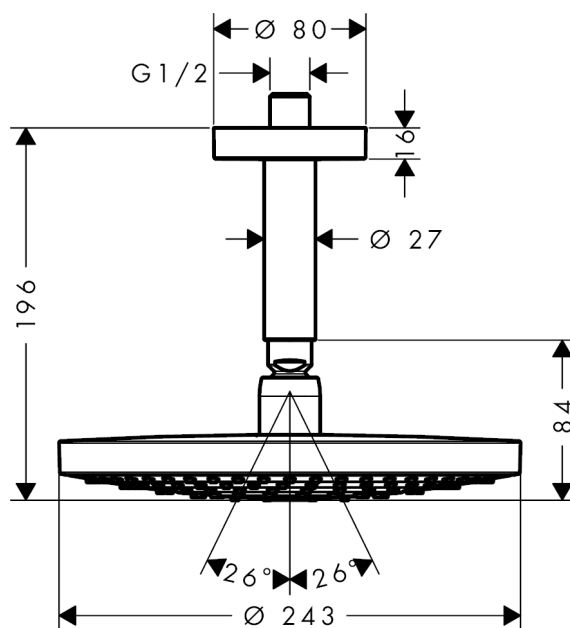

Raindance Select S

Верхний душ 240 2jet с потолочным подсоединением

Поверхности : белый / хром Артикулный номер: 26467400

Описание

Характеристики

- состоит из: верхний душ, потолочное подсоединение
- тип струи: RainAir, Rain
- размер душевого диска: 240 мм
- шарнирное соединение: регулируемый угол верхнего душа
- расход воды для струи Rain (при 3 бар): 17 л/мин
- расход воды для струи RainAir (при 3 бар): 17 л/мин
- при помощи кнопки Select на верхнем душе
- поверхность душевого диска: хром или белый
- материал душевого диска: металл
- съемный душевой диск для очистки
- металлическое потолочное подсоединение
- длина потолочного подсоединения: 100 мм
- монтаж: потолок
- соединительная резьба G 1/2

Технология

Продукт

Чертеж

Raindance Select S

Верхний душ 240 2jet с потолочным подсоединением

Поверхности : белый / хром Артикульный номер: 26467400

График расхода воды

Q = l/min 0 3 6 9 12 15 18 21 24 27 30
 Q = l/sec 0 0,1 0,2 0,3 0,4 0,5

Расход измерен практически с помощью соответствующей арматуры (термостат/смеситель/скрытый клапан).