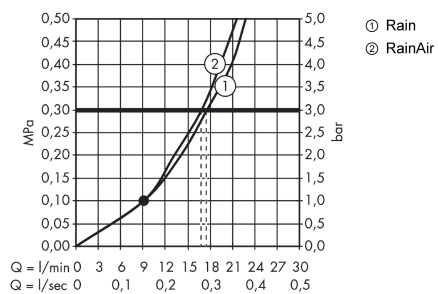

Raindance Select S

Верхний душ 240 2jet с потолочным подсоединением

Поверхности : белый / хром Артикулный номер: 26467400

Описание

Характеристики

- состоит из: верхний душ, потолочное подсоединение
- тип струи: RainAir, Rain
- размер душевого диска: 240 мм
- шарнирное соединение: регулируемый угол верхнего душа
- расход воды для струи Rain (при 3 бар): 17 л/мин
- расход воды для струи RainAir (при 3 бар): 17 л/мин
- при помощи кнопки Select на верхнем душе
- поверхность душевого диска: хром или белый
- материал душевого диска: металл
- съемный душевой диск для очистки
- металлическое потолочное подсоединение
- длина потолочного подсоединения: 100 мм
- монтаж: потолок
- соединительная резьба G 1/2

Технология

Продукт

Чертеж

Raindance Select S

Верхний душ 240 2jet с потолочным подсоединением

Поверхности : белый / хром Артикульный номер: 26467400

График расхода воды

Q = l/min 0 3 6 9 12 15 18 21 24 27 30
 Q = l/sec 0 0,1 0,2 0,3 0,4 0,5

Расход измерен практически с помощью соответствующей арматуры (термостат/смеситель/скрытый клапан).