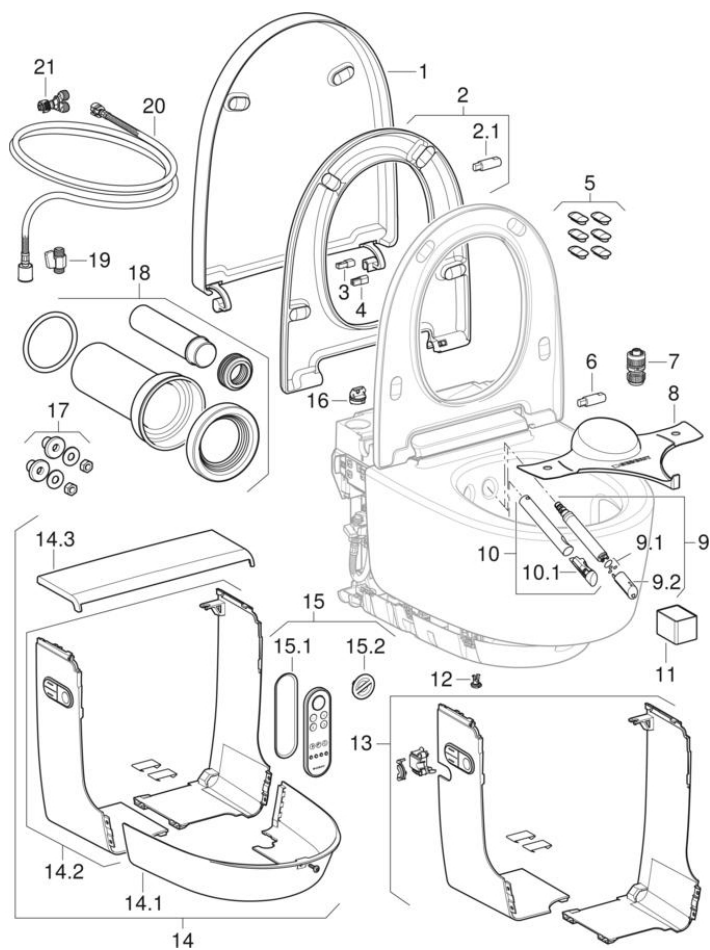

Подвесные унитазы-биде Geberit AquaClean Mera

2015 -

Тип AquaClean Mera Classic, AquaClean Mera Comfort

Характеристики

Год начала выпуска | 2015

Действительно для изделия

146.204.11.1 146.204.21.1 146.214.11.1 146.214.21.1

#	Арт. №	Наименование	Примечания
1	243.211.11.1	Крышка для унитаза Geberit AquaClean Mera	
2	243.215.11.1	Сиденье унитаза для Geberit AquaClean Mera Classic: Альпийский белый	Только для Mera Classic
2.1 / 6	243.217.00.1	Демпфер для сиденья унитаза Geberit AquaClean Mera	
3	243.213.00.1	Ось для подъемного устройства крышки к Geberit AquaClean Mera Comfort	Только для Mera Comfort
4	243.404.00.1	Ось для демпфера сиденья унитаза Geberit AquaClean Mera Classic	Только для Mera Classic
5	243.219.00.1	Комплект амортизаторов для сиденья и крышки унитаза Geberit AquaClean Mera	
7	242.885.00.1	Втулочная муфта Geberit для подключения электропитания от сети: Тип штекера=3-полюсный	
8	242.676.00.1	Брызговик для Geberit AquaClean	
9	243.240.00.1	Штуцер для омывания с форсункой, для Geberit AquaClean Mera	
9.1	244.633.00.1	Комплект уплотнительных колец для форсунки Geberit AquaClean Mera/Sela/Tuma	
9.2	243.241.11.1	Форсунка штуцера для омывания для Geberit AquaClean Mera: Альпийский белый	
10	243.244.00.1	Штуцер фена с форсункой для осушки для Geberit AquaClean Mera	
10.1	243.245.11.1	Форсунка фена к Geberit AquaClean Mera	
11	242.999.00.1	Керамический сотовый фильтр Geberit тип 3	
12	147.233.00.1	Дренажная пробка для бойлера, для Geberit AquaClean	