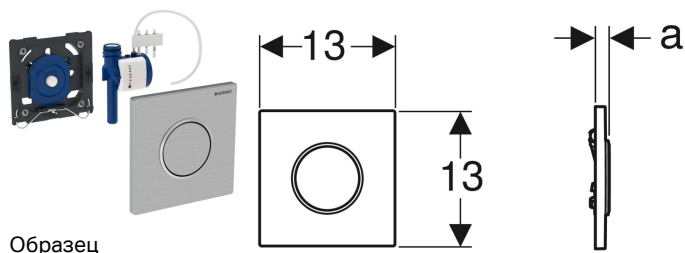

Система пневматического управления смывом писсуара Geberit, смывная клавиша типа 10

Цели применения

- Для ручного задействования смыва в писсуарах
- Для монтажных элементов Geberit для писсуаров с задействованием спереди
- Для монтажных элементов Geberit для писсуаров с задействованием сверху
- Для монтажа в монтажные комплекты для систем управления смывом писсуаров Geberit, (с 2009 г.)

Характеристики

- Смывная клавиша с предохранителем
- Настройка времени смыва посредством воздушной форсунки (пневматич.)
- Незначительное усилие для задействования
- Ограниченное возвратно-поступательное движение
- Срабатывание смывного бачка при отпускании смывной клавиши
- Объем смыва может уменьшаться с помощью регулирующего винта монтажного комплекта до 0,5 л на смыв
- II группа запорных клапанов согласно стандарту DIN 4109

Объем поставки

- Смывная клавиша тип 10
- Система пневматического задействования смыва, предустановлена на монтажной рамке
- Пневматический клапан
- Крепеж

Арт. №	Цвет / поверхность	Материал	a
116.015.KH.1	Панель и клавиша: глянцевый хром Декоративное кольцо: матовый хром	Пластик	1.3 см
116.015.KJ.1	Панель и клавиша: белые Декоративное кольцо: глянцевый хром	Пластик	1.3 см
116.015.KK.1	Панель и клавиша: белые Декоративное кольцо: позолота	Пластик	1.3 см
116.015.KL.1	Панель: белая Декоративное кольцо и клавиша: матовый хром	Пластик	1.3 см
116.015.KM.1	Панель и клавиша: черные Декоративное кольцо: глянцевый хром	Пластик	1.3 см
116.015.KN.1	Панель и клавиша: матовый хром Декоративное кольцо: глянцевый хром	Пластик	1.3 см
116.015.SN.1	Панель и клавиша: полированные Декоративное кольцо: полированное	Нержавеющая сталь	1.1 см