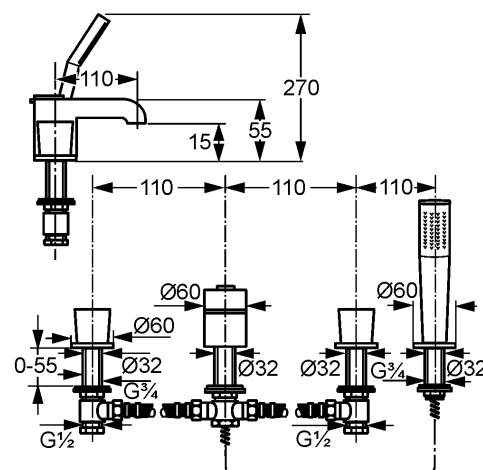

Изделие: **JOOP!**
смеситель для ванны и душа DN 15

Номер артикула: **55 424 .. 05**

Поверхность: **05 - хром**
H7 - хром/хрусталь зеленый

Описание изделия:

монтаж на 4 отверстия на бортик ванны
цилиндрические рукоятки
класс расхода воды DB
аэратор Ovalflow
керамические кран-буксы 90°
автоматическое переключение душ/ванна
вытягивающаяся душевая лейка
душевой шланг 1500 мм
напорный шланг 500 мм
защищен от обратного тока воды
необходимо учитывать высоту цоколя
класс шума I

Фото продукта

Размеры

График расхода воды