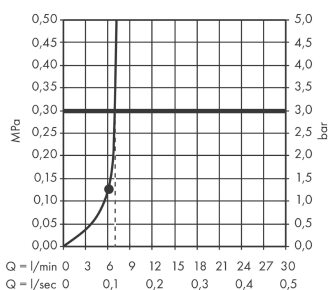

График расхода воды

Q – l/min 0 3 6 9 12 15 18 21 24 27 30
Q – l/sec 0 0,1 0,2 0,3 0,4 0,5

Расход измерен практически с помощью соответствующей арматуры (термостат/смеситель/скрытый клапан).