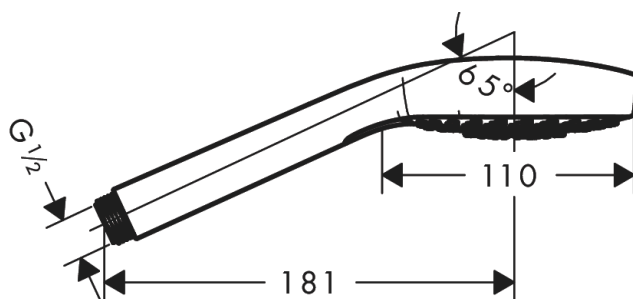

Croma Select E

Ручной душ 1jet EcoSmart 7 л/мин

Поверхности : белый / хром   Артикульный номер: 26816400

Описание

Характеристики

- размер душевого диска: 110 мм
- тип струи: Rain
- максимальный расход воды при 3 бар: 7 л/мин
- с внутренней подачей воды
- промывающийся грязеулавливающий фильтр
- соединительная резьба G 1/2
- подходит для проточных водонагревателей

Технология

Продукт

Чертеж

График расхода воды

Q – l/min 0 3 6 9 12 15 18 21 24 27 30
Q – l/sec 0 0,1 0,2 0,3 0,4 0,5

Расход измерен практически с помощью соответствующей арматуры (термостат/смеситель/скрытый клапан).