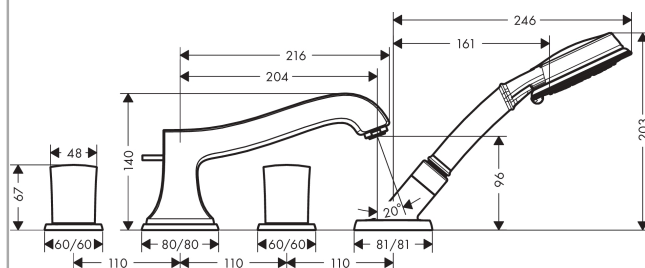

Metropol Classic

Смеситель на край ванны, на 4 отверстия

Поверхности : хром Артикульный номер: 31315000

Описание

Характеристики

- состоит из: смеситель на край ванны, на 4 отверстия, ручной душ, держатель для душа
- выступ 204 мм
- вид соединения: скрытая часть
- расход воды при 3 барах: 22 л/мин
- керамический узел смешивания
- с переключателем вакуумного типа
- клапан обратного тока воды

Технология

Продукт

Чертеж

График расхода воды