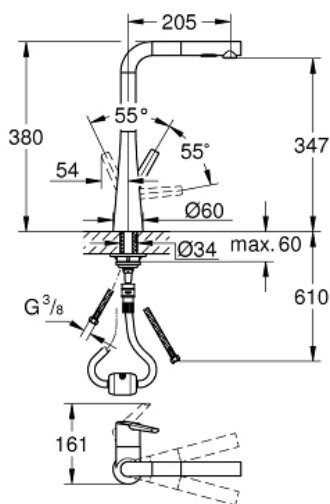

ZEDRA
Keukenmengkraan
MODEL # 32553DC2

GROHE nv – sa
Leuvensesteenweg 369 | 1932 Zaventem
T: 02/223 17 60 | E-mail: info.be@grohe.com

Pure Freude
an Wasser

GROHE

Productnaam:
ZEDRA
Keukenmengkraan

Productomschrijving:
ééngatsmontage
GROHE StarLight schitterende afwerking
GROHE SilkMove 35 mm cartouche
met keramische schijven
uittrekbare sproeier (**2 straalsoorten**)
omstelling: laminaire straal/**SpeedClean** sproeistraal
automatische terugschakeling naar laminaire straal
variabel instelbare debietbegrenzer
draaibare buisuitloop
rotatie van uitloop: 360°
bescherming tegen terugstroming

flexibele aansluitslangen
GROHE QuickFix snelle en eenvoudige montage

Kleur:
☐ 32553DC2 supersteel