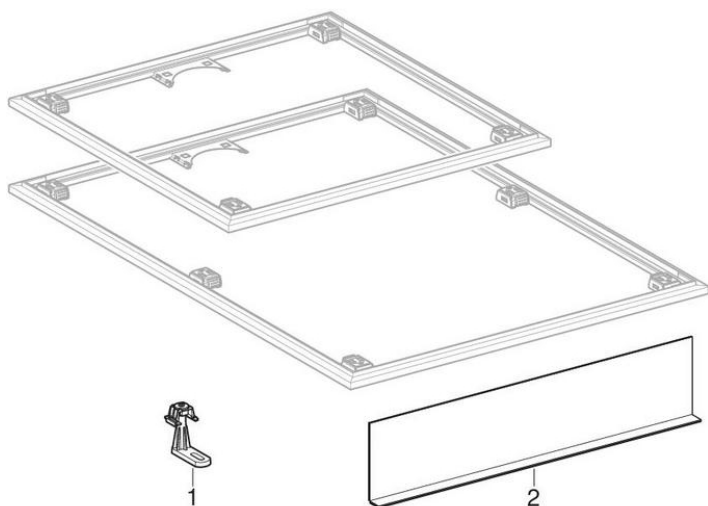

## Инсталляционная рама для душевых поддонов Setaplano

2017 -

**Бренд** Geberit

**Серия** Serie irrelevant

**Характеристики**

Год начала выпуска | 2017

**Действительно для изделия**

154.479.00.1	154.492.00.1	154.493.00.1	154.468.00.1
154.469.00.1	154.477.00.1	154.478.00.1	154.486.00.1
154.462.00.1	154.470.00.1	154.471.00.1	154.480.00.1
154.464.00.1	154.466.00.1	154.473.00.1	154.475.00.1
154.482.00.1	154.484.00.1	154.490.00.1	

#	Арт. №	Наименование	Примечания
1	243.564.00.1	Ножка Geberit укороченная, для душевого поддона Setaplano	Для высоты гидрозатвора 30 мм
1	243.721.00.1	Ножка Geberit укороченная, для душевого поддона Setaplano, для межэтажной инсталляции	Для установки через этажи
1	243.565.00.1	Ножка удлиненная для Setaplano	Для высоты гидрозатвора 50 мм
2	243.566.00.1	Опалубка Geberit для душевого поддона Setaplano	Длина 1,5 м