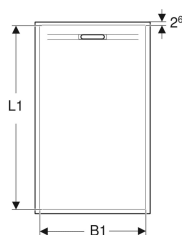

Цели применения

- Для монтажа внутри зданий
- Для использования в качестве душевого поддона на уровне пола
- Для отвода сточной воды только из одной душевой лейки
- Для напольных покрытий с ножками для душевых поддонов до верхней кромки готового пола 10–25 см
- Для высокого монтажа до 4 см над чистым полом
- Подходит для лиц с ограниченными возможностями

Характеристики

- Прямоугольная

Объем поставки

- Пробка сливного отверстия

Заказать дополнительно

- Сифон для душевых поддонов Geberit Sestra

- Поверхность структурированная
- Водосток сзади по центру
- Класс сопротивления скольжению C согласно стандарту DIN 51097
- Класс сопротивления скольжению согласно NF: PN 24
- Соответствует требованиям стандарта EN 14527, класс 1

Технические характеристики

Материал | Структура натурального камня

Арт. №	Цвет / поверхность	L	L1	B	B1	H
550.202.00.2	Белый / Структура натурального камня	90 см	83.7 см	70 см	62.8 см	4 см
550.212.00.2	Серый / Структура натурального камня	90 см	83.7 см	70 см	62.8 см	4 см
550.222.00.2	Графит / Структура натурального камня	90 см	83.7 см	70 см	62.8 см	4 см
550.203.00.2	Белый / Структура натурального камня	100 см	93.8 см	70 см	62.8 см	4 см
550.252.00.2	Белый / Структура натурального камня	100 см	93.8 см	80 см	72.8 см	4 см
550.253.00.2	Белый / Структура натурального камня	100 см	93.8 см	90 см	82.8 см	4 см
550.213.00.2	Серый / Структура натурального камня	100 см	93.8 см	70 см	62.8 см	4 см
550.262.00.2	Серый / Структура натурального камня	100 см	93.8 см	80 см	72.8 см	4 см
550.263.00.2	Серый / Структура натурального камня	100 см	93.8 см	90 см	82.8 см	4 см
550.223.00.2	Графит / Структура натурального камня	100 см	93.8 см	70 см	62.8 см	4 см
550.272.00.2	Графит / Структура натурального камня	100 см	93.8 см	80 см	72.8 см	4 см
550.273.00.2	Графит / Структура натурального камня	100 см	93.8 см	90 см	82.8 см	4 см
550.204.00.2	Белый / Структура натурального камня	120 см	113.8 см	70 см	62.8 см	4 см
550.254.00.2	Белый / Структура натурального камня	120 см	113.8 см	80 см	72.8 см	4 см
550.255.00.2	Белый / Структура натурального камня	120 см	113.8 см	90 см	82.8 см	4 см
550.214.00.2	Серый / Структура натурального камня	120 см	113.8 см	70 см	62.8 см	4 см
550.264.00.2	Серый / Структура натурального камня	120 см	113.8 см	80 см	72.8 см	4 см
550.265.00.2	Серый / Структура натурального камня	120 см	113.8 см	90 см	82.8 см	4 см
550.224.00.2	Графит / Структура натурального камня	120 см	113.8 см	70 см	62.8 см	4 см
550.274.00.2	Графит / Структура натурального камня	120 см	113.8 см	80 см	72.8 см	4 см
550.275.00.2	Графит / Структура натурального камня	120 см	113.8 см	90 см	82.8 см	4 см