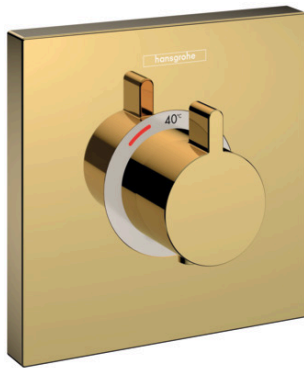

ShowerSelect

Термостат ShowerSelect HighFlow, CM

: полир. золото Артикулный номер: 15760990

Описание

Характеристики

- картридж термостата
- максимальный расход воды при 3 барах: 42 л/мин
- расход воды через верхний вывод: 42 л/мин
- расход воды через нижний вывод: 42 л/мин
- мин. рабочее давление: 1 бар
- макс. рабочее давление: 10 бар
- предохранительный ограничитель при 40°C
- регулируемое ограничение температуры
- вид соединения: скрытая часть
- грязеулавливающий фильтр входит в комплект поставки

Награды за дизайн

reddot winner 2021

Продукт