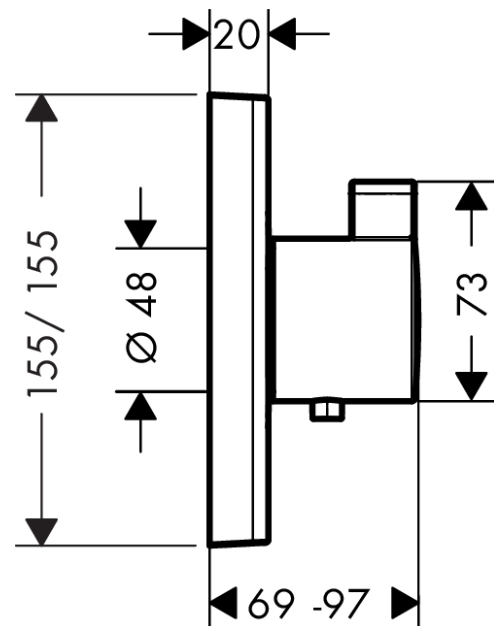

ShowerSelect

Термостат ShowerSelect HighFlow, CM

: полир. золото Артикулный номер: 15760990

Описание

Характеристики

- картридж термостата
- максимальный расход воды при 3 барах: 42 л/мин
- расход воды через верхний вывод: 42 л/мин
- расход воды через нижний вывод: 42 л/мин
- мин. рабочее давление: 1 бар
- макс. рабочее давление: 10 бар
- предохранительный ограничитель при 40°C
- регулируемое ограничение температуры
- вид соединения: скрытая часть
- грязеулавливающий фильтр входит в комплект поставки

Награды за дизайн

reddot winner 2021

Продукт

Чертеж

График расхода воды