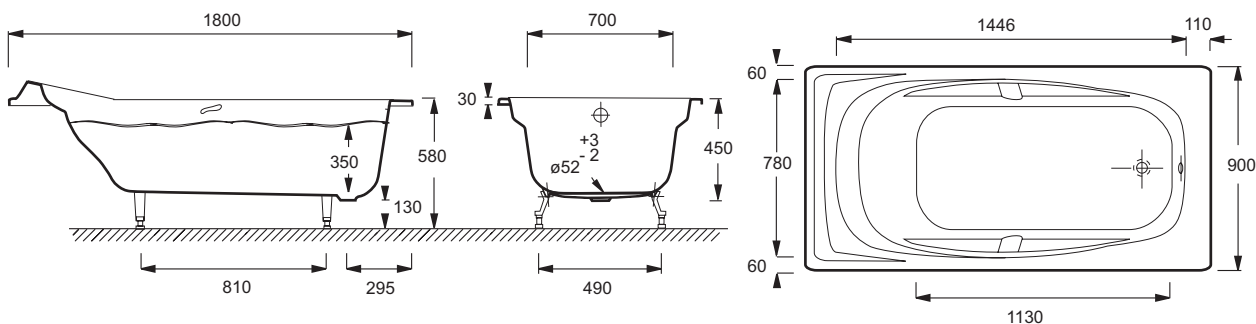

E2902

Коллекция: SUPER REPOS

Отделки*:

00 - Белый

Общие характеристики:

Преимущества для конечного пользователя

- Просторная: широкая ванна для Вашего комфорта
- Комфорт: Двухместная ванна с поддерживающей спинкой, со встроенными подголовником, подлокотниками и ручками.
- Безопасность: Антискользящее покрытие

Технические характеристики

- РАЗМЕРЫ (СМ) : 180 x 90 x 45 см
- МАТЕРИАЛ : Чугун
- ОБЪЕМ (Л) : 240/170
- ВЫСОТА НОЖЕК : 130 мм
- ДОПОЛНИТЕЛЬНАЯ ИНФОРМАЦИЯ : Установка к стене
- СТУПЕНЬКА : Не в комплекте
- Дополнительная опция: комплект из 4-х регулируемых ножек для чугунной ванны (E4113), комплект из 2-х хромированных ручек (E75110), автоматический слив-перелив (E70174)
- ВЕС : 143.2 кг
- ТИП УСТАНОВКИ : Встраиваемые
- ФОРМА : Прямоугольные
- ДИАМЕТР СЛИВА : 5.2 см
- НОЖКИ : Не в комплекте
- СЛИВ : Не в комплекте
- Размеры основания: 113 x 55 см

Общая информация

Спецификация продукта : Ванна 180 x 90 см с отверстиями для ручек. E2902. Коллекция : SUPER REPOS. РАЗМЕРЫ (СМ) : 180 x 90 x 45 см. ВЕС : 143.2 кг. МАТЕРИАЛ : Чугун. ТИП УСТАНОВКИ : Встраиваемые. ОБЪЕМ (Л) : 240/170. ФОРМА : Прямоугольные. ВЫСОТА НОЖЕК : 130 мм. ДИАМЕТР СЛИВА : 5.2 см. ДОПОЛНИТЕЛЬНАЯ ИНФОРМАЦИЯ : Установка к стене. НОЖКИ : Не в комплекте. СТУПЕНЬКА : Не в комплекте. СЛИВ : Не в комплекте. Дополнительная опция: комплект из 4-х регулируемых ножек для чугунной ванны (E4113), комплект из 2-х хромированных ручек (E75110), автоматический слив-перелив (E70174). Размеры основания: 113 x 55 см.