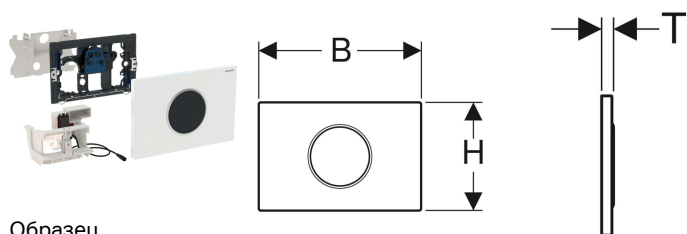

Система электронного управления смывом унитаза Geberit, питание от сети, двойной смыв, смывная клавиша Sigma10, автоматический / бесконтактный смыв

Образец

Цели применения

- Для частных и полуообщественных зон
- Для задействования двойного смыва
- Для капитальных и гипсокартонных стен
- Для бесшумного смыва из смывного бачка скрытого монтажа Geberit Sigma 12 см
- Не подходит для использования с отверстием Geberit для чистящих кубиков

Характеристики

- Задействование смывного бачка вручную, бесконтактное
- Автоматическое задействование
- Бесконтактное задействование одинарного или двойного смыва при приближении руки
- Энергообеспечение от сетевого блока
- Внешний сетевой блок
- Трансформация сетевого напряжения на пониженное 4,1 В постоянного тока
- Эксплуатация при низком напряжении, сетевое напряжение в смывном бачке отсутствует
- С электрическим разъемом с защитой от нарушения полярности
- ИК-датчик присутствия с распознаванием пользователя
- ИК-датчик с автоматическими регулировками
- Надежное ИК-распознавание на расстоянии
- Предварительно установлена периодическая подача воды
- Регулируемая периодическая подача воды
- Регулируемый предварительный смыв
- Регулируемое среднее время распознавания
- Совместимо с пультом для настройки Geberit

Объем поставки

- Смывная клавиша Sigma10
- Монтажная рама с ИК-датчиком, предустановленная
- Защитная пластина

- Функции регулируются и запрашиваются при помощи пульта для настройки Geberit
- Возможно отключение задействования смыва через Geberit Clean-Handy
- Подъемный механизм с низким уровнем шума
- Электрический подъемный механизм с самонастройкой
- Удобное техобслуживание и очистка

- Кронштейн с сервомотором и подъемным механизмом, предустановленный
- Толкатель привода смыва
- Крепеж

Заказать дополнительно

- Монтажный комплект Geberit для систем электронного управления смывом унитаза, 4.1 В